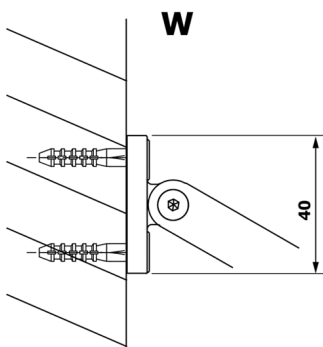

VARIO CHROME Dusch-Glasteil, Wandmontage, Klarglas, 1000 mm

Bestellcode: GX1210GX1010

Größe

Höhe: 2000 mm

Tiefe: 1000 mm

Eigenschaften

Garantie: 3 Jahre

Technisches Arbeitsblatt

MODEL	A
GX1270	685-700
GX1280	785-800
GX1290	885-900
GX1210	985-1000

MODEL	A
GX1270	685-700
GX1280	785-800
GX1290	885-900
GX1210	985-1000
GX1211	1085-1100
GX1212	1185-1200
GX1213	1285-1300
GX1214	1385-1400