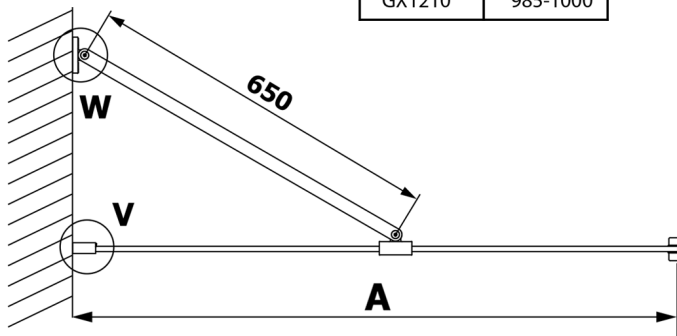

VARIO CHROME Dusch-Glasteil, Wandmontage, Klarglas, 1000 mm

Bestellcode: GX1210GX1010

Größe

Höhe: 2000 mm

Tiefe: 1000 mm

Eigenschaften

Garantie: 3 Jahre

Technisches Arbeitsblatt

MODEL	A
GX1270	685-700
GX1280	785-800
GX1290	885-900
GX1210	985-1000

MODEL	A
GX1270	685-700
GX1280	785-800
GX1290	885-900
GX1210	985-1000
GX1211	1085-1100
GX1212	1185-1200
GX1213	1285-1300
GX1214	1385-1400