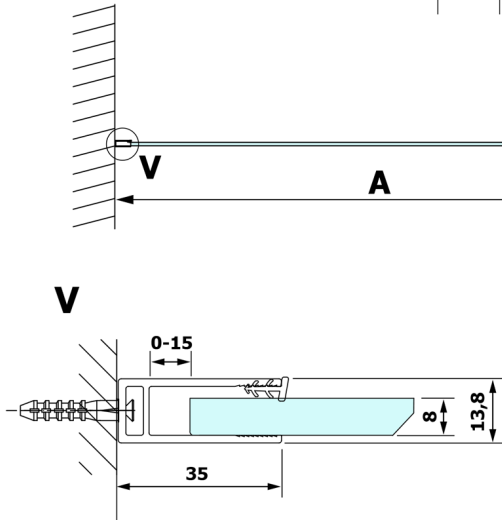

VARIO CHROME Dusch-Glasteil, Wandmontage, Klarglas, 1000 mm

Bestellcode: GX1210GX1010

Größe

Höhe: 2000 mm

Tiefe: 1000 mm

Eigenschaften

Garantie: 3 Jahre

Technisches Arbeitsblatt

MODEL	A
GX1270	685-700
GX1280	785-800
GX1290	885-900
GX1210	985-1000

MODEL	A
GX1270	685-700
GX1280	785-800
GX1290	885-900
GX1210	985-1000
GX1211	1085-1100
GX1212	1185-1200
GX1213	1285-1300
GX1214	1385-1400