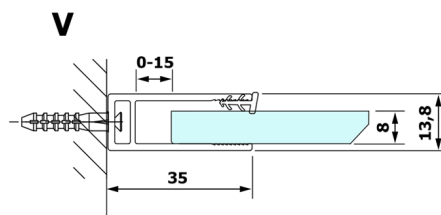

VARIO CHROME Dusch-Glasteil, Wandmontage, Klarglas, 1000 mm

Bestellcode: GX1210GX1010

Größe

Höhe: 2000 mm

Tiefe: 1000 mm

Eigenschaften

Garantie: 3 Jahre

Technisches Arbeitsblatt

MODEL	A
GX1270	685-700
GX1280	785-800
GX1290	885-900
GX1210	985-1000

MODEL	A
GX1270	685-700
GX1280	785-800
GX1290	885-900
GX1210	985-1000
GX1211	1085-1100
GX1212	1185-1200
GX1213	1285-1300
GX1214	1385-1400