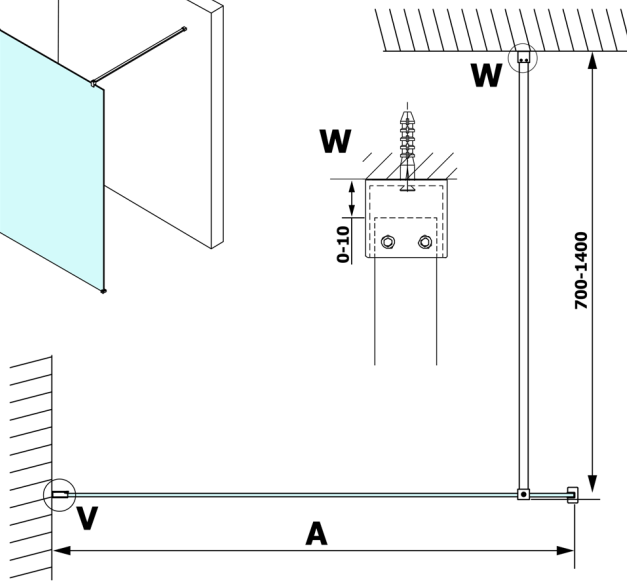

VARIO CHROME Dusch-Glasteil, Wandmontage, Klarglas, 1000 mm

Bestellcode: GX1210GX1010

Größe

Höhe: 2000 mm

Tiefe: 1000 mm

Eigenschaften

Garantie: 3 Jahre

Technisches Arbeitsblatt

MODEL	A
GX1270	685-700
GX1280	785-800
GX1290	885-900
GX1210	985-1000

MODEL	A
GX1270	685-700
GX1280	785-800
GX1290	885-900
GX1210	985-1000
GX1211	1085-1100
GX1212	1185-1200
GX1213	1285-1300
GX1214	1385-1400