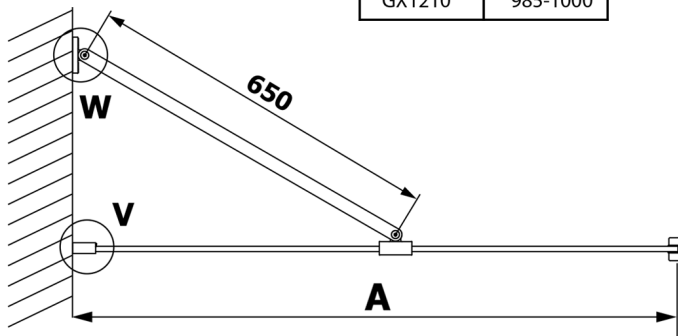

## VARIO CHROME Dusch-Glasteil, Wandmontage, Klarglas, 900 mm

Bestellcode: GX1290GX1010

### Größe

Höhe: 2000 mm

Tiefe: 900 mm

## Technisches Arbeitsblatt

MODEL	A
GX1270	685-700
GX1280	785-800
GX1290	885-900
GX1210	985-1000

MODEL	A
GX1270	685-700
GX1280	785-800
GX1290	885-900
GX1210	985-1000
GX1211	1085-1100
GX1212	1185-1200
GX1213	1285-1300
GX1214	1385-1400