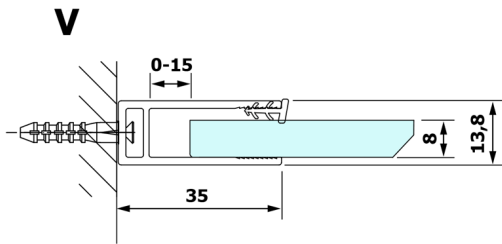

## VARIO CHROME Dusch-Glasteil, Wandmontage, Klarglas, 900 mm

Bestellcode: GX1290GX1010

### Größe

Höhe: 2000 mm

Tiefe: 900 mm

## Technisches Arbeitsblatt

MODEL	A
GX1270	685-700
GX1280	785-800
GX1290	885-900
GX1210	985-1000

MODEL	A
GX1270	685-700
GX1280	785-800
GX1290	885-900
GX1210	985-1000
GX1211	1085-1100
GX1212	1185-1200
GX1213	1285-1300
GX1214	1385-1400