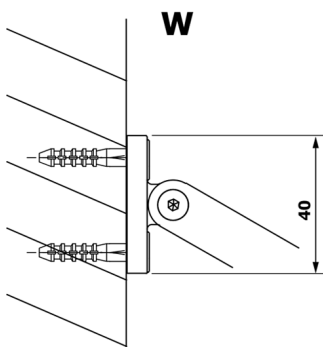

## VARIO CHROME Dusch-Glasteil, Wandmontage, Klarglas, 900 mm

Bestellcode: GX1290GX1010

### Größe

Höhe: 2000 mm

Tiefe: 900 mm

## Technisches Arbeitsblatt

MODEL	A
GX1270	685-700
GX1280	785-800
GX1290	885-900
GX1210	985-1000

MODEL	A
GX1270	685-700
GX1280	785-800
GX1290	885-900
GX1210	985-1000
GX1211	1085-1100
GX1212	1185-1200
GX1213	1285-1300
GX1214	1385-1400