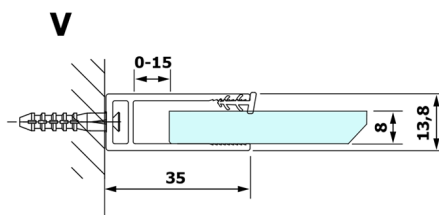

## VARIO CHROME Dusch-Glasteil, Wandmontage, Klarglas, 900 mm

Bestellcode: GX1290GX1010

### Größe

Höhe: 2000 mm

Tiefe: 900 mm

## Technisches Arbeitsblatt

MODEL	A
GX1270	685-700
GX1280	785-800
GX1290	885-900
GX1210	985-1000

MODEL	A
GX1270	685-700
GX1280	785-800
GX1290	885-900
GX1210	985-1000
GX1211	1085-1100
GX1212	1185-1200
GX1213	1285-1300
GX1214	1385-1400