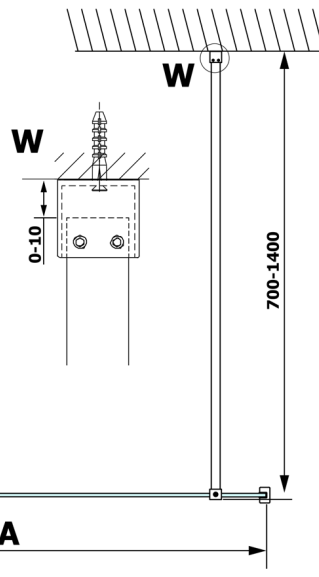

## VARIO CHROME Dusch-Glasteil, Wandmontage, Klarglas, 900 mm

Bestellcode: GX1290GX1010

### Größe

Höhe: 2000 mm

Tiefe: 900 mm

## Technisches Arbeitsblatt

MODEL	A
GX1270	685-700
GX1280	785-800
GX1290	885-900
GX1210	985-1000

MODEL	A
GX1270	685-700
GX1280	785-800
GX1290	885-900
GX1210	985-1000
GX1211	1085-1100
GX1212	1185-1200
GX1213	1285-1300
GX1214	1385-1400