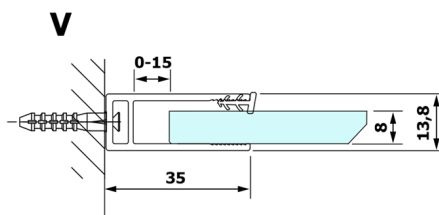

VARIO CHROME Dusch-Glasteil, Wandmontage, Klarglas, 800 mm

Bestellcode: GX1280GX1010

Größe

Höhe: 2000 mm

Tiefe: 800 mm

Eigenschaften

Garantie: 3 Jahre

Technisches Arbeitsblatt

MODEL	A
GX1270	685-700
GX1280	785-800
GX1290	885-900
GX1210	985-1000

MODEL	A
GX1270	685-700
GX1280	785-800
GX1290	885-900
GX1210	985-1000
GX1211	1085-1100
GX1212	1185-1200
GX1213	1285-1300
GX1214	1385-1400