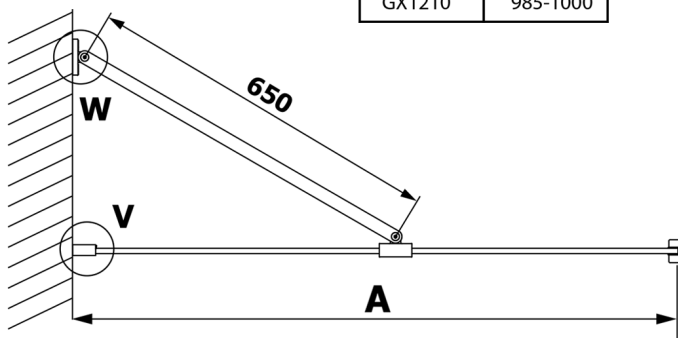

VARIO CHROME Dusch-Glasteil, Wandmontage, Klarglas, 800 mm

Bestellcode: GX1280GX1010

Größe

Höhe: 2000 mm

Tiefe: 800 mm

Eigenschaften

Garantie: 3 Jahre

Technisches Arbeitsblatt

MODEL	A
GX1270	685-700
GX1280	785-800
GX1290	885-900
GX1210	985-1000

MODEL	A
GX1270	685-700
GX1280	785-800
GX1290	885-900
GX1210	985-1000
GX1211	1085-1100
GX1212	1185-1200
GX1213	1285-1300
GX1214	1385-1400