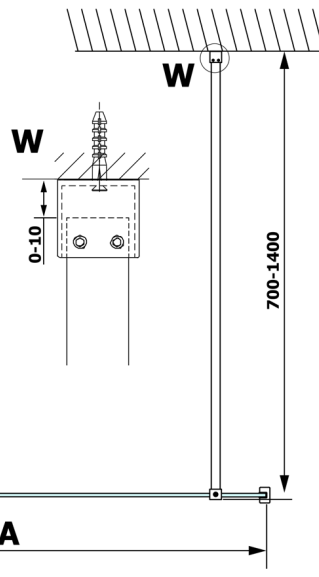

VARIO CHROME Dusch-Glasteil, Wandmontage, Klarglas, 800 mm

Bestellcode: GX1280GX1010

Größe

Höhe: 2000 mm

Tiefe: 800 mm

Eigenschaften

Garantie: 3 Jahre

Technisches Arbeitsblatt

MODEL	A
GX1270	685-700
GX1280	785-800
GX1290	885-900
GX1210	985-1000

MODEL	A
GX1270	685-700
GX1280	785-800
GX1290	885-900
GX1210	985-1000
GX1211	1085-1100
GX1212	1185-1200
GX1213	1285-1300
GX1214	1385-1400