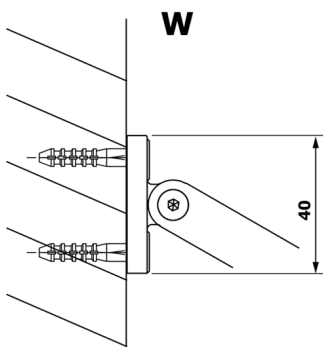

VARIO CHROME Dusch-Glasteil, Wandmontage, Klarglas, 800 mm

Bestellcode: GX1280GX1010

Größe

Höhe: 2000 mm

Tiefe: 800 mm

Eigenschaften

Garantie: 3 Jahre

Technisches Arbeitsblatt

MODEL	A
GX1270	685-700
GX1280	785-800
GX1290	885-900
GX1210	985-1000

MODEL	A
GX1270	685-700
GX1280	785-800
GX1290	885-900
GX1210	985-1000
GX1211	1085-1100
GX1212	1185-1200
GX1213	1285-1300
GX1214	1385-1400