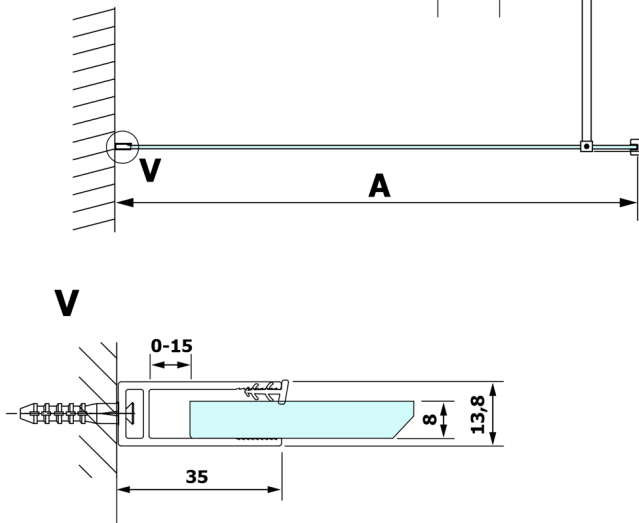

VARIO CHROME Dusch-Glasteil, Wandmontage, Klarglas, 800 mm

Bestellcode: GX1280GX1010

Größe

Höhe: 2000 mm

Tiefe: 800 mm

Eigenschaften

Garantie: 3 Jahre

Technisches Arbeitsblatt

MODEL	A
GX1270	685-700
GX1280	785-800
GX1290	885-900
GX1210	985-1000

MODEL	A
GX1270	685-700
GX1280	785-800
GX1290	885-900
GX1210	985-1000
GX1211	1085-1100
GX1212	1185-1200
GX1213	1285-1300
GX1214	1385-1400