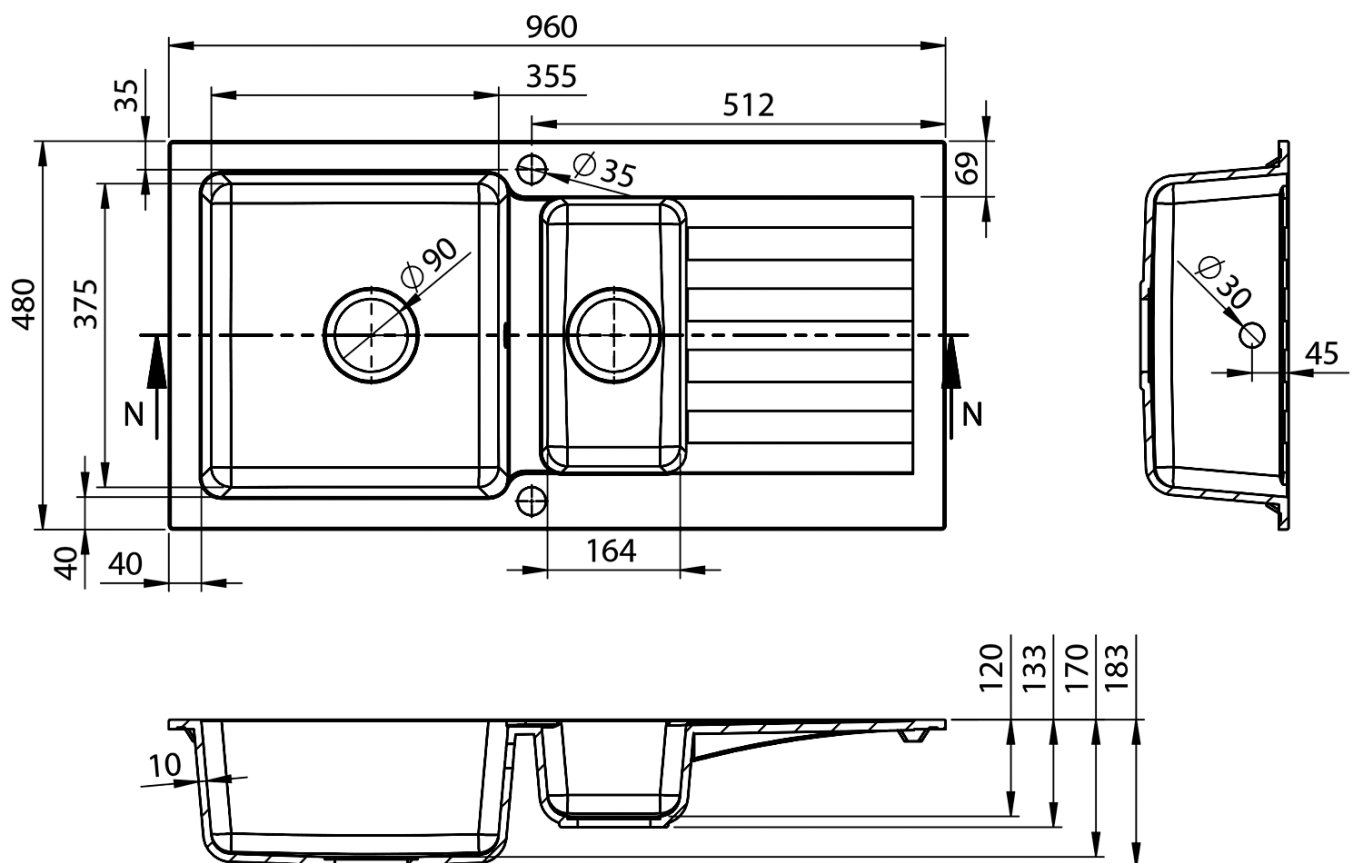

Einbau-Granitspüle mit Abtropffläche und Restebecken, 96x48cm, schwarz

 **SAPHO**

Bestellcode: GR1334

Grundinformation

Marke: Sapho

Größe

Breite: 960 mm

Höhe: 183 mm

Tiefe: 480 mm

Eigenschaften

Farbe: Schwarz

Material: Granit

Installation: Obere Befestigung

Loch für Armatur: 1 Armaturloch

Überlauf: Ja

Form: Rechteck

**Mindestbreite des
Spülenschanks:** 800 mm

Ablagefläche: Links/Rechts durch drehen der Spüle

Das Paket enthält: Küchenspülen Abfluss-Set mit Siphon,
Küchenspülen Ausschnittschablone

Gewicht / Stück: 20.9 kg

Verpackung: 1 Stück

Garantie: 2 Jahre

Einbau-Granitpüle mit Abtropffläche und
Restebecken, 96x48cm, schwarz

Technisches Arbeitsblatt

Einbau-Granitpüle mit Abtropffläche und Restebecken, 96x48cm, schwarz