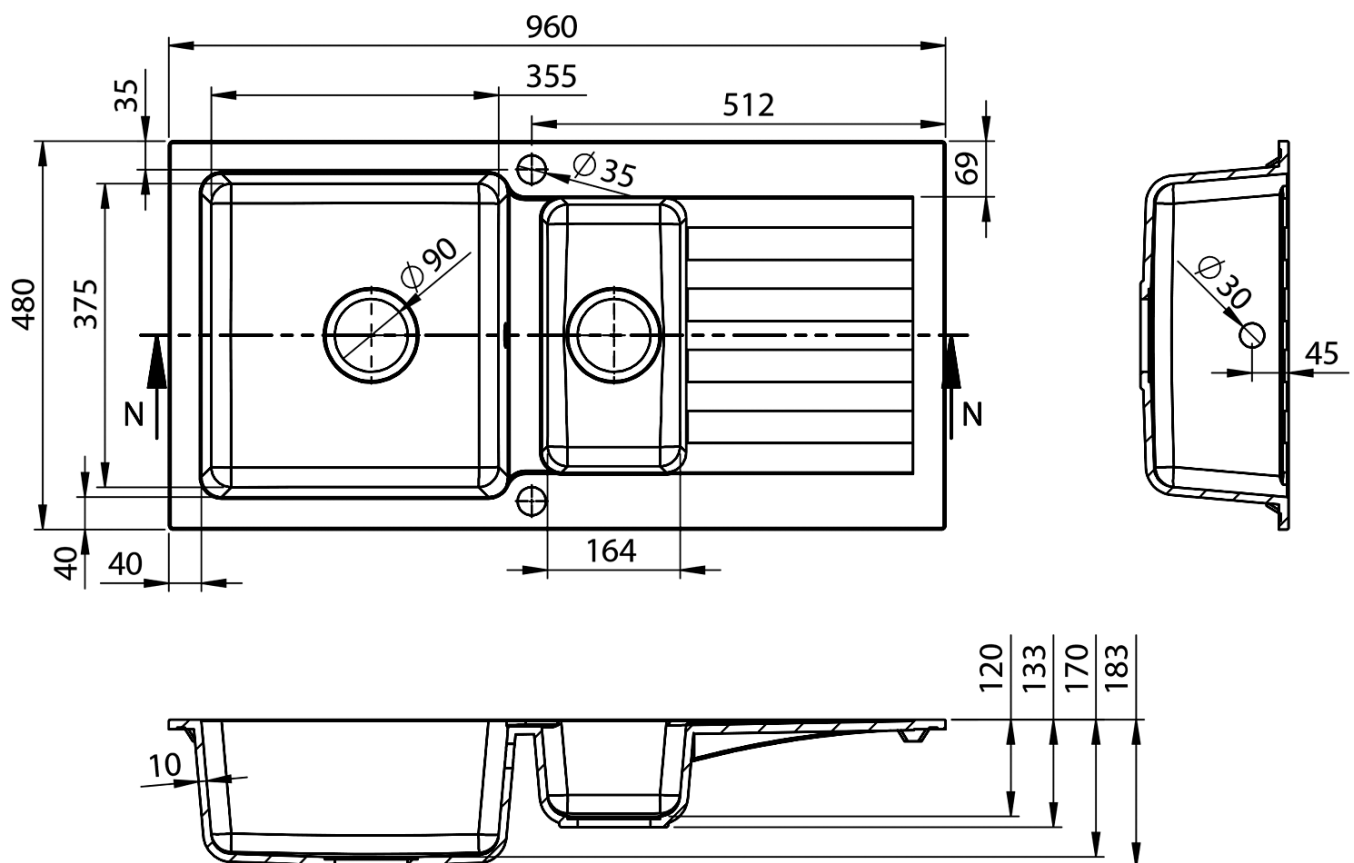

## Größe

**Breite:** 960 mm

**Höhe:** 183 mm

**Tiefe:** 480 mm

## Eigenschaften

**Farbe:** Beige

**Material:** Granit

**Installation:** Obere Befestigung

**Loch für Armatur:** 1 Armaturloch

**Überlauf:** Ja

**Form:** Rechteck

**Mindestbreite des  
Spülenschranks:** 800 mm

**Ablagefläche:** Links/Rechts durch drehen der Spüle

**Das Paket enthält:** Küchenspülen Abfluss-Set mit Siphon,  
Küchenspülen Ausschnittschablone

**Gewicht / Stück:** 20.9 kg

**Verpackung:** 1 Stück

**Garantie:** 2 Jahre

# Einbau-Granitpüle mit Abtropffläche und Restebecken, 96x48cm, beige