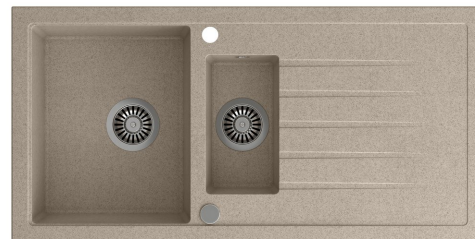

Einbau-Granitspüle mit Abtropffläche und Restebecken, 100x50cm, beige

Bestellcode: GR1332

Größe

Breite: 1000 mm

Höhe: 160 mm

Tiefe: 500 mm

Eigenschaften

Farbe: Beige

Material: Granit

Garantie: 2 Jahre