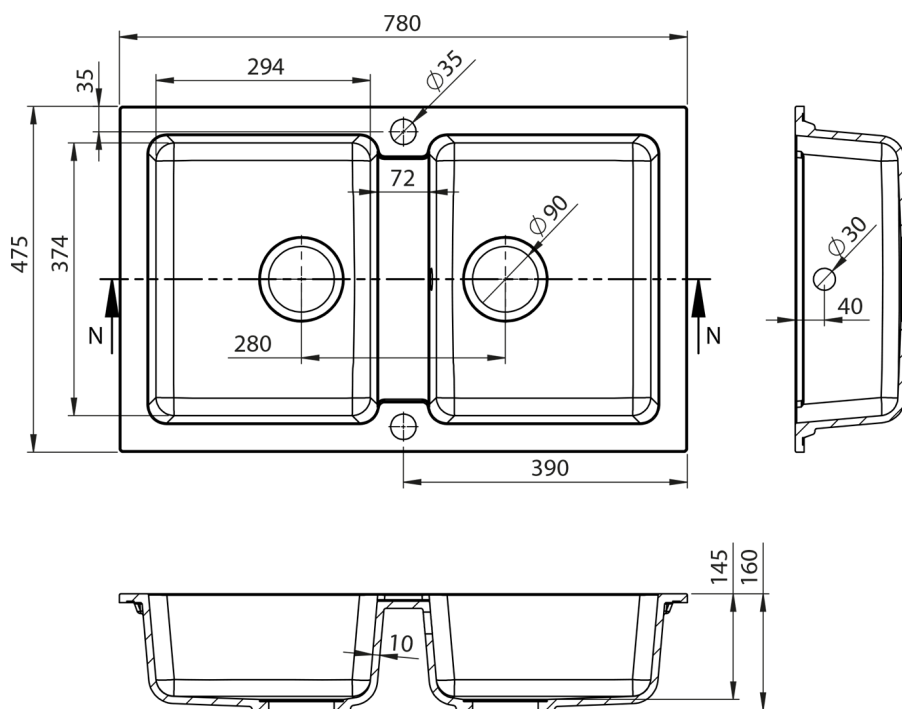

Doppel-Granitspüle, 78x47,5cm, schwarz

Bestellcode: GR2224

Größe

Breite: 780 mm

Höhe: 160 mm

Tiefe: 475 mm

Eigenschaften

Farbe: Schwarz

Material: Granit

Garantie: 2 Jahre

Technisches Arbeitsblatt

Doppel-Granitspüle, 78x47,5cm, schwarz