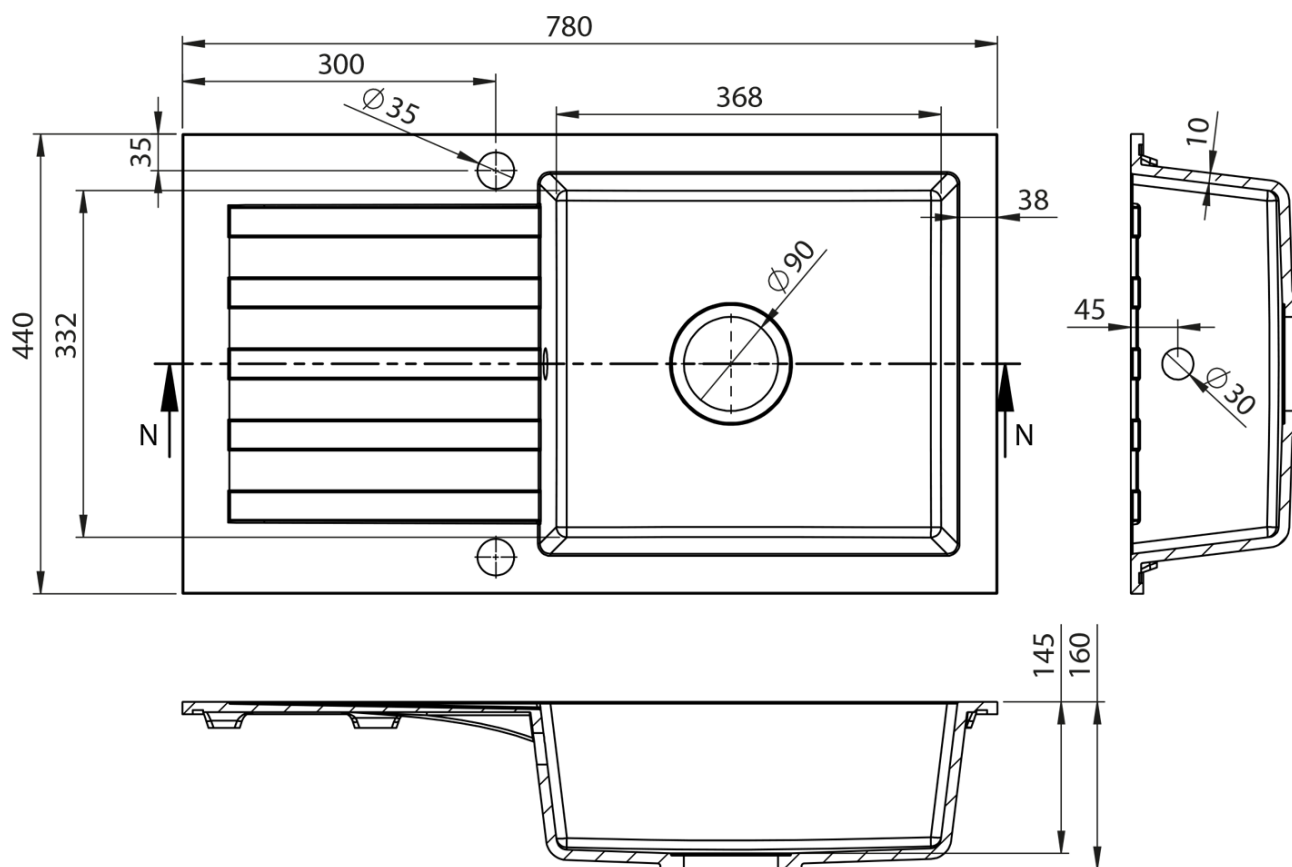

Einbau-Granitspüle mit Abtropffläche, 78x44cm, schwarz

Bestellcode: GR7204

Grundinformation

Marke: Sapho

Größe

Breite: 780 mm

Höhe: 160 mm

Tiefe: 440 mm

Eigenschaften

Farbe: Schwarz

Material: Granit

Installation: Obere Befestigung

Loch für Armatur: 1 Armaturloch

Überlauf: Ja

Form: Rechteck

**Mindestbreite des
Spülenschanks:** 600 mm

Ablagefläche: Links/Rechts durch drehen der Spüle

Das Paket enthält: Küchenspülen Abfluss-Set mit Siphon,
Küchenspülen Ausschnittschablone

Gewicht / Stück: 14.1 kg

Verpackung: 1 Stück

Garantie: 2 Jahre

Ersatzteile

Spülbecken-Siphon raumsparend, mit Überlauf und Anschluss 6/4", DN40, Weiß (Bestellcode: 155.126.0)

Waschbecken edelstahl auslass 6/4" mit Kontrolle (Bestellcode: 155.122.0)

Technisches Arbeitsblatt

Einbau-Granitpüle mit Abtropffläche, 78x44cm,
schwarz