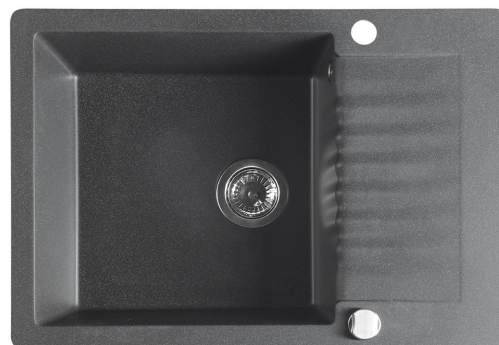

Einbau-Granitspüle mit Abtropffläche, 71x50cm, schwarz

Bestellcode: GR6534

Grundinformation

Marke: Sapho

Größe

Breite: 710 mm
Höhe: 200 mm
Tiefe: 500 mm

Eigenschaften

Farbe: Schwarz
Material: Granit
Installation: Obere Befestigung
Loch für Armatur: 1 Armaturloch
Überlauf: Ja
Form: Rechteck
Mindestbreite des Spülenschranks: 600 mm
Ablagefläche: Links/Rechts durch drehen der Spüle
Das Paket enthält: Küchenspülen Abfluss-Set mit Siphon,
Küchenspülen Ausschnittschablone
Gewicht / Stück: 13.2 kg
Verpackung: 1 Stück
Garantie: 2 Jahre

Ersatzteile

Spülbecken-Siphon raumsparend, mit Überlauf und Anschluss 6/4", DN40, Weiß (Bestellcode: 155.126.0)
Waschbecken edelstahl auslass 6/4" mit Kontrolle (Bestellcode: 155.122.0)

Technisches Arbeitsblatt