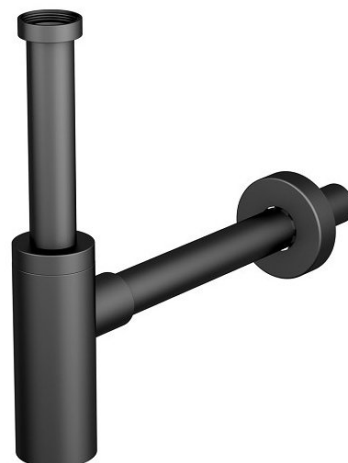

Waschbecken-Siphon 1"1/4, Abfluss 32 mm, rund, schwarz matt

Bestellcode: 0581BL32K9

Eigenschaften

Farbe: Schwarz mat

Material: Edelstahl

Garantie: 2 Jahre

Technisches Arbeitsblatt