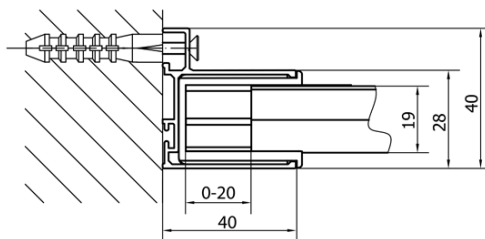

DEEP Rechteckige Duschkabine 1600x750mm L/R Variante, Klarglas

Bestellcode: MD1616MD3116

Grundinformation

Marke: Polysan
Serie: DEEP

Größe

Breite: 1600 mm
Höhe: 1650 mm
Tiefe: 750 mm

Eigenschaften

Farbenprofil: Chrom - Poliertem Aluminium
Form: Rechteckige Duschtrennungen
Öffnungsarten: Schiebetür
Richtung der Öffnung: Universelle
Eingangsbreite: 680 mm
Glasfarbe: Klarglas
Glasdicke: 6 mm
Gewicht / Stück: 55.93 kg
Verpackung: 2 Stück
Garantie: 2 Jahre

Dazu empfehlen wir:

- 1 Stück Ablaufgarnitur, klick-klack, L-900mm, 6/4", ABS/Chrom (Bestellcode: 164.390.1)
- 1 Stück DEEP Rechteck-Duschwanne 160x75x26cm, tief, weiß (Bestellcode: 72385)

DEEP Rechteckige Duschkabine 1600x750mm L/R

Variante, Klarglas

Technisches Arbeitsblatt

MODEL	A	B	C
MD1116	1090-1130	~480	~430
MD1216	1190-1230	~530	~480
MD1316	1290-1330	~580	~530
MD1416	1390-1430	~630	~580
MD1516	1490-1530	~680	~630
MD1616	1590-1630	~730	~680