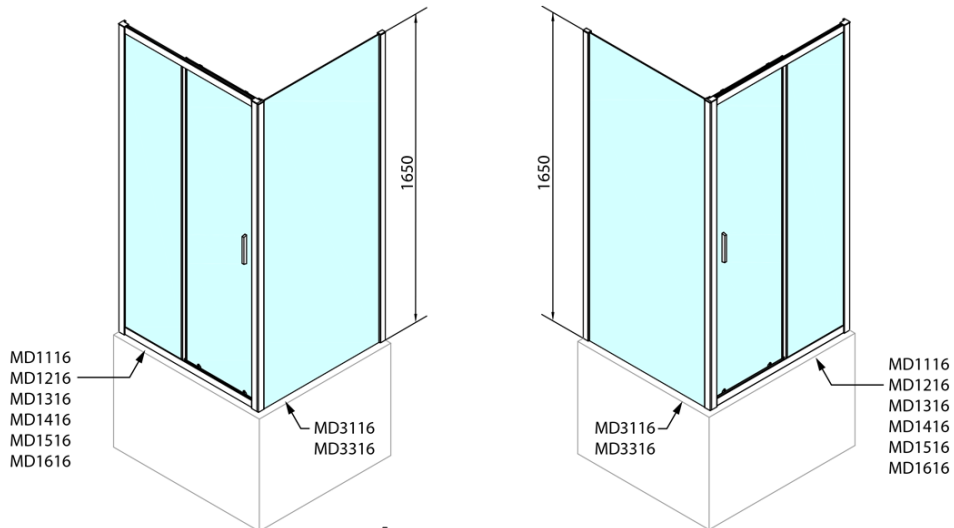

DEEP Rechteckige Duschkabine 1600x750mm L/R Variante, Klarglas

Bestellcode: MD1616MD3116

Grundinformation

Marke: Polysan
Serie: DEEP

Größe

Breite: 1600 mm
Höhe: 1650 mm
Tiefe: 750 mm

Eigenschaften

Farbenprofil: Chrom - Poliertem Aluminium
Form: Rechteckige Duschtrennungen
Öffnungsarten: Schiebetür
Richtung der Öffnung: Universelle
Eingangsbreite: 680 mm
Glasfarbe: Klarglas
Glasdicke: 6 mm
Gewicht / Stück: 55.93 kg
Verpackung: 2 Stück
Garantie: 2 Jahre

Dazu empfehlen wir:

- 1 Stück Ablaufgarnitur, klick-klack, L-900mm, 6/4", ABS/Chrom (Bestellcode: 164.390.1)
- 1 Stück DEEP Rechteck-Duschwanne 160x75x26cm, tief, weiß (Bestellcode: 72385)

DEEP Rechteckige Duschkabine 1600x750mm L/R

Variante, Klarglas

Technisches Arbeitsblatt

MODEL	A	B	C
MD1116	1090-1130	~480	~430
MD1216	1190-1230	~530	~480
MD1316	1290-1330	~580	~530
MD1416	1390-1430	~630	~580
MD1516	1490-1530	~680	~630
MD1616	1590-1630	~730	~680

MODEL	D
MD3116	730-750
MD3316	880-900