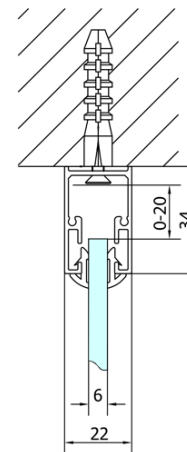

DEEP Rechteckige Duschkabine 1600x750mm L/R Variante, Klarglas

Bestellcode: MD1616MD3116

Grundinformation

Marke: Polysan
Serie: DEEP

Größe

Breite: 1600 mm
Höhe: 1650 mm
Tiefe: 750 mm

Eigenschaften

Farbenprofil: Chrom - Poliertem Aluminium
Form: Rechteckige Duschtrennungen
Öffnungsarten: Schiebetür
Richtung der Öffnung: Universelle
Eingangsbreite: 680 mm
Glasfarbe: Klarglas
Glasdicke: 6 mm
Gewicht / Stück: 55.93 kg
Verpackung: 2 Stück
Garantie: 2 Jahre

Dazu empfehlen wir:

- 1 Stück Ablaufgarnitur, klick-klack, L-900mm, 6/4", ABS/Chrom (Bestellcode: 164.390.1)
- 1 Stück DEEP Rechteck-Duschwanne 160x75x26cm, tief, weiß (Bestellcode: 72385)

DEEP Rechteckige Duschkabine 1600x750mm L/R

Variante, Klarglas

Technisches Arbeitsblatt

MODEL	A	B	C
MD1116	1090-1130	~480	~430
MD1216	1190-1230	~530	~480
MD1316	1290-1330	~580	~530
MD1416	1390-1430	~630	~580
MD1516	1490-1530	~680	~630
MD1616	1590-1630	~730	~680

MODEL	D
MD3116	730-750
MD3316	880-900