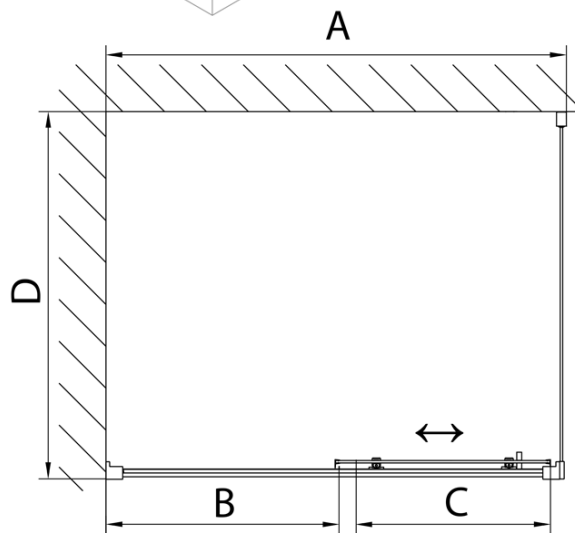

DEEP Rechteckige Duschkabine 1600x750mm L/R Variante, Klarglas

Bestellcode: MD1616MD3116

Grundinformation

Marke: Polysan
Serie: DEEP

Größe

Breite: 1600 mm
Höhe: 1650 mm
Tiefe: 750 mm

Eigenschaften

Farbenprofil: Chrom - Poliertem Aluminium
Form: Rechteckige Duschtrennungen
Öffnungsarten: Schiebetür
Richtung der Öffnung: Universelle
Eingangsbreite: 680 mm
Glasfarbe: Klarglas
Glasdicke: 6 mm
Gewicht / Stück: 55.93 kg
Verpackung: 2 Stück
Garantie: 2 Jahre

Dazu empfehlen wir:

- 1 Stück Ablaufgarnitur, klick-klack, L-900mm, 6/4", ABS/Chrom (Bestellcode: 164.390.1)
- 1 Stück DEEP Rechteck-Duschwanne 160x75x26cm, tief, weiß (Bestellcode: 72385)

DEEP Rechteckige Duschkabine 1600x750mm L/R

Variante, Klarglas

Technisches Arbeitsblatt

MODEL	A	B	C
MD1116	1090-1130	~480	~430
MD1216	1190-1230	~530	~480
MD1316	1290-1330	~580	~530
MD1416	1390-1430	~630	~580
MD1516	1490-1530	~680	~630
MD1616	1590-1630	~730	~680