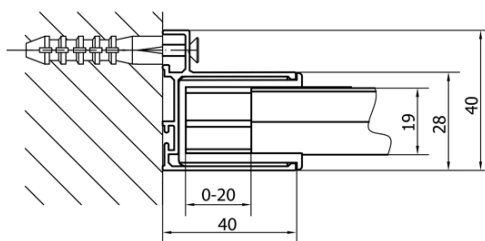

DEEP Rechteckige Duschkabine 1500x750mm L/R

Variante, Klarglas

Technisches Arbeitsblatt

MODEL	A	B	C
MD1116	1090-1130	~480	~430
MD1216	1190-1230	~530	~480
MD1316	1290-1330	~580	~530
MD1416	1390-1430	~630	~580
MD1516	1490-1530	~680	~630
MD1616	1590-1630	~730	~680

MODEL	D
MD3116	730-750
MD3316	880-900