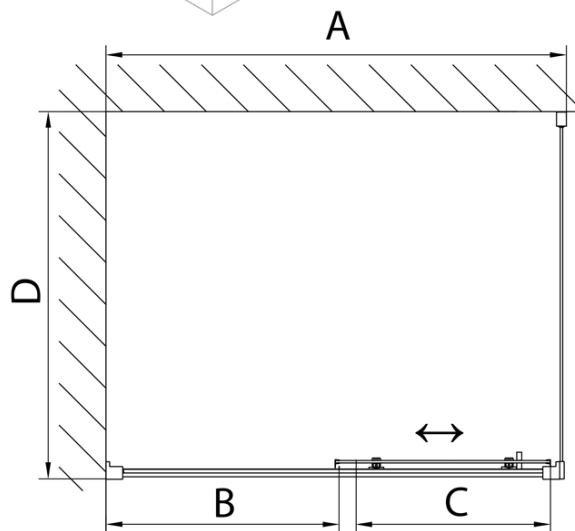

DEEP Rechteckige Duschkabine 1500x750mm L/R

Variante, Klarglas

Technisches Arbeitsblatt

MODEL	A	B	C
MD1116	1090-1130	~480	~430
MD1216	1190-1230	~530	~480
MD1316	1290-1330	~580	~530
MD1416	1390-1430	~630	~580
MD1516	1490-1530	~680	~630
MD1616	1590-1630	~730	~680

MODEL	D
MD3116	730-750
MD3316	880-900