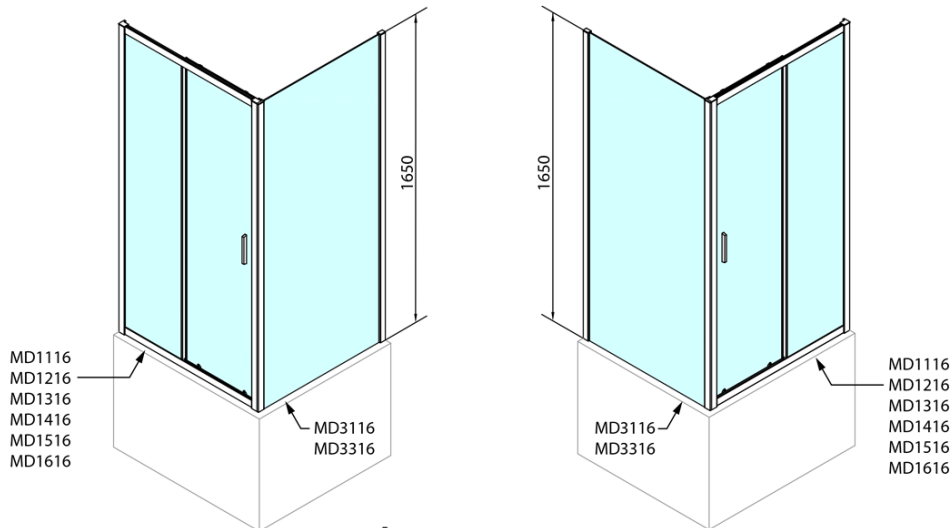

DEEP Rechteckige Duschkabine 1500x750mm L/R

Variante, Klarglas

Technisches Arbeitsblatt

MODEL	A	B	C
MD1116	1090-1130	~480	~430
MD1216	1190-1230	~530	~480
MD1316	1290-1330	~580	~530
MD1416	1390-1430	~630	~580
MD1516	1490-1530	~680	~630
MD1616	1590-1630	~730	~680

MODEL	D
MD3116	730-750
MD3316	880-900