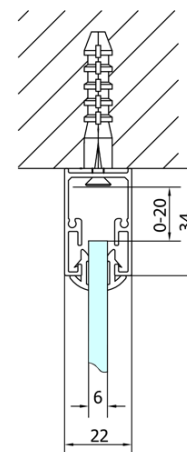

Technisches Arbeitsblatt

MODEL	A	B	C
MD1116	1090-1130	~480	~430
MD1216	1190-1230	~530	~480
MD1316	1290-1330	~580	~530
MD1416	1390-1430	~630	~580
MD1516	1490-1530	~680	~630
MD1616	1590-1630	~730	~680

MODEL	D
MD3116	730-750
MD3316	880-900