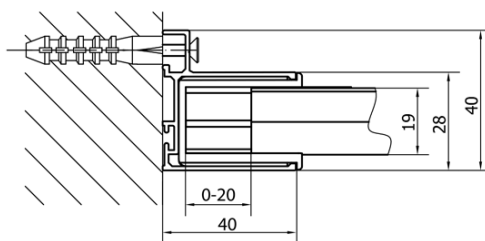

DEEP Rechteckige Duschkabine 1500x750mm L/R Variante, Klarglas

Bestellcode: MD1516MD3116

Grundinformation

Marke: Polysan
Serie: DEEP

Größe

Breite: 1500 mm
Höhe: 1650 mm
Tiefe: 750 mm

Eigenschaften

Farbenprofil: Chrom - Poliertem Aluminium
Form: Rechteckige Duschtrennungen
Öffnungsarten: Schiebetür
Richtung der Öffnung: Universelle
Eingangsbreite: 630 mm
Glasfarbe: Klarglas
Glasdicke: 6 mm
Gewicht / Stück: 53.93 kg
Verpackung: 2 Stück
Garantie: 2 Jahre

Dazu empfehlen wir:

- 1 Stück DEEP Rechteck-Duschwanne 150x75x26cm, tief, weiß (Bestellcode: 72384)
- 1 Stück Ablaufgarnitur, klick-klack, L-900mm, 6/4", ABS/Chrom (Bestellcode: 164.390.1)

DEEP Rechteckige Duschkabine 1500x750mm L/R

Variante, Klarglas

Technisches Arbeitsblatt

MODEL	A	B	C
MD1116	1090-1130	~480	~430
MD1216	1190-1230	~530	~480
MD1316	1290-1330	~580	~530
MD1416	1390-1430	~630	~580
MD1516	1490-1530	~680	~630
MD1616	1590-1630	~730	~680