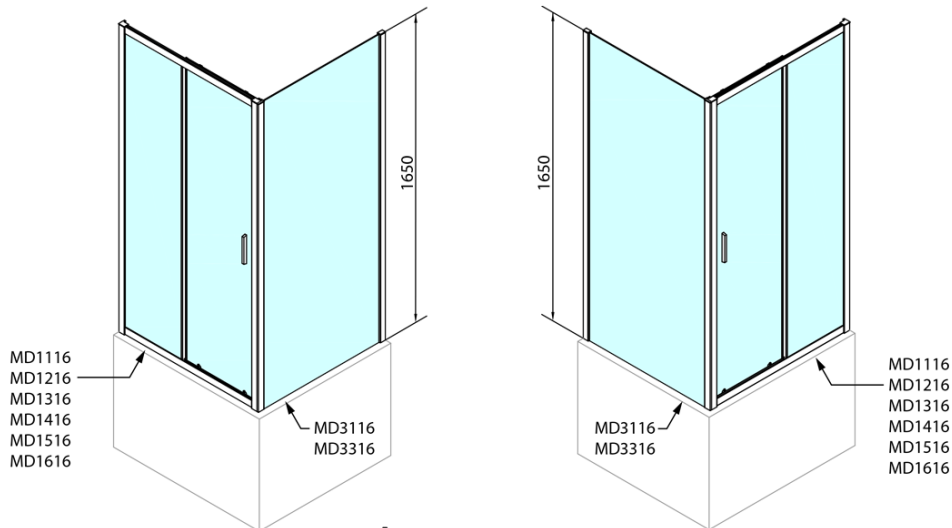

DEEP Rechteckige Duschkabine 1500x750mm L/R Variante, Klarglas

Bestellcode: MD1516MD3116

Grundinformation

Marke: Polysan
Serie: DEEP

Größe

Breite: 1500 mm
Höhe: 1650 mm
Tiefe: 750 mm

Eigenschaften

Farbenprofil: Chrom - Poliertem Aluminium
Form: Rechteckige Duschtrennungen
Öffnungsarten: Schiebetür
Richtung der Öffnung: Universelle
Eingangsbreite: 630 mm
Glasfarbe: Klarglas
Glasdicke: 6 mm
Gewicht / Stück: 53.93 kg
Verpackung: 2 Stück
Garantie: 2 Jahre

Dazu empfehlen wir:

- 1 Stück DEEP Rechteck-Duschwanne 150x75x26cm, tief, weiß (Bestellcode: 72384)
- 1 Stück Ablaufgarnitur, klick-klack, L-900mm, 6/4", ABS/Chrom (Bestellcode: 164.390.1)

DEEP Rechteckige Duschkabine 1500x750mm L/R

Variante, Klarglas

Technisches Arbeitsblatt

MODEL	A	B	C
MD1116	1090-1130	~480	~430
MD1216	1190-1230	~530	~480
MD1316	1290-1330	~580	~530
MD1416	1390-1430	~630	~580
MD1516	1490-1530	~680	~630
MD1616	1590-1630	~730	~680

MODEL	D
MD3116	730-750
MD3316	880-900