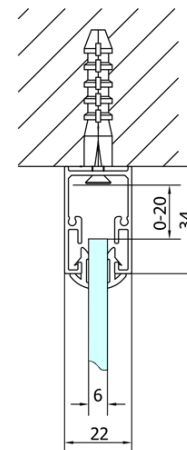

DEEP Rechteckige Duschkabine 1500x750mm L/R Variante, Klarglas

Bestellcode: MD1516MD3116

Grundinformation

Marke: Polysan
Serie: DEEP

Größe

Breite: 1500 mm
Höhe: 1650 mm
Tiefe: 750 mm

Eigenschaften

Farbenprofil: Chrom - Poliertem Aluminium
Form: Rechteckige Duschtrennungen
Öffnungsarten: Schiebetür
Richtung der Öffnung: Universelle
Eingangsbreite: 630 mm
Glasfarbe: Klarglas
Glasdicke: 6 mm
Gewicht / Stück: 53.93 kg
Verpackung: 2 Stück
Garantie: 2 Jahre

Dazu empfehlen wir:

- 1 Stück DEEP Rechteck-Duschwanne 150x75x26cm, tief, weiß (Bestellcode: 72384)
- 1 Stück Ablaufgarnitur, klick-klack, L-900mm, 6/4", ABS/Chrom (Bestellcode: 164.390.1)

DEEP Rechteckige Duschkabine 1500x750mm L/R

Variante, Klarglas

Technisches Arbeitsblatt

MODEL	A	B	C
MD1116	1090-1130	~480	~430
MD1216	1190-1230	~530	~480
MD1316	1290-1330	~580	~530
MD1416	1390-1430	~630	~580
MD1516	1490-1530	~680	~630
MD1616	1590-1630	~730	~680

MODEL	D
MD3116	730-750
MD3316	880-900