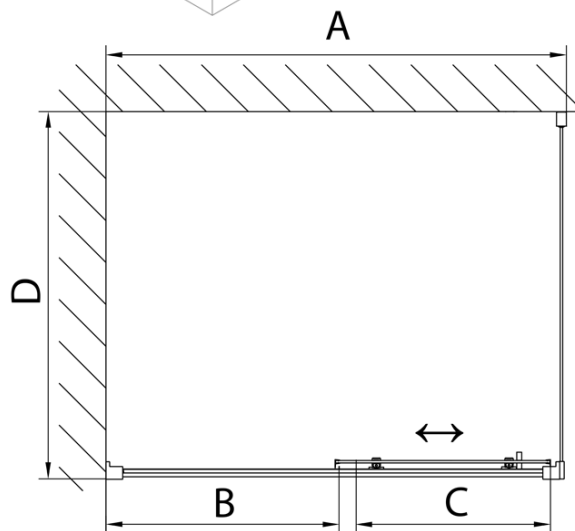

DEEP Rechteckige Duschkabine 1500x750mm L/R Variante, Klarglas

Bestellcode: MD1516MD3116

Grundinformation

Marke: Polysan
Serie: DEEP

Größe

Breite: 1500 mm
Höhe: 1650 mm
Tiefe: 750 mm

Eigenschaften

Farbenprofil: Chrom - Poliertem Aluminium
Form: Rechteckige Duschtrennungen
Öffnungsarten: Schiebetür
Richtung der Öffnung: Universelle
Eingangsbreite: 630 mm
Glasfarbe: Klarglas
Glasdicke: 6 mm
Gewicht / Stück: 53.93 kg
Verpackung: 2 Stück
Garantie: 2 Jahre

Dazu empfehlen wir:

- 1 Stück DEEP Rechteck-Duschwanne 150x75x26cm, tief, weiß (Bestellcode: 72384)
- 1 Stück Ablaufgarnitur, klick-klack, L-900mm, 6/4", ABS/Chrom (Bestellcode: 164.390.1)

DEEP Rechteckige Duschkabine 1500x750mm L/R

Variante, Klarglas

Technisches Arbeitsblatt

MODEL	A	B	C
MD1116	1090-1130	~480	~430
MD1216	1190-1230	~530	~480
MD1316	1290-1330	~580	~530
MD1416	1390-1430	~630	~580
MD1516	1490-1530	~680	~630
MD1616	1590-1630	~730	~680