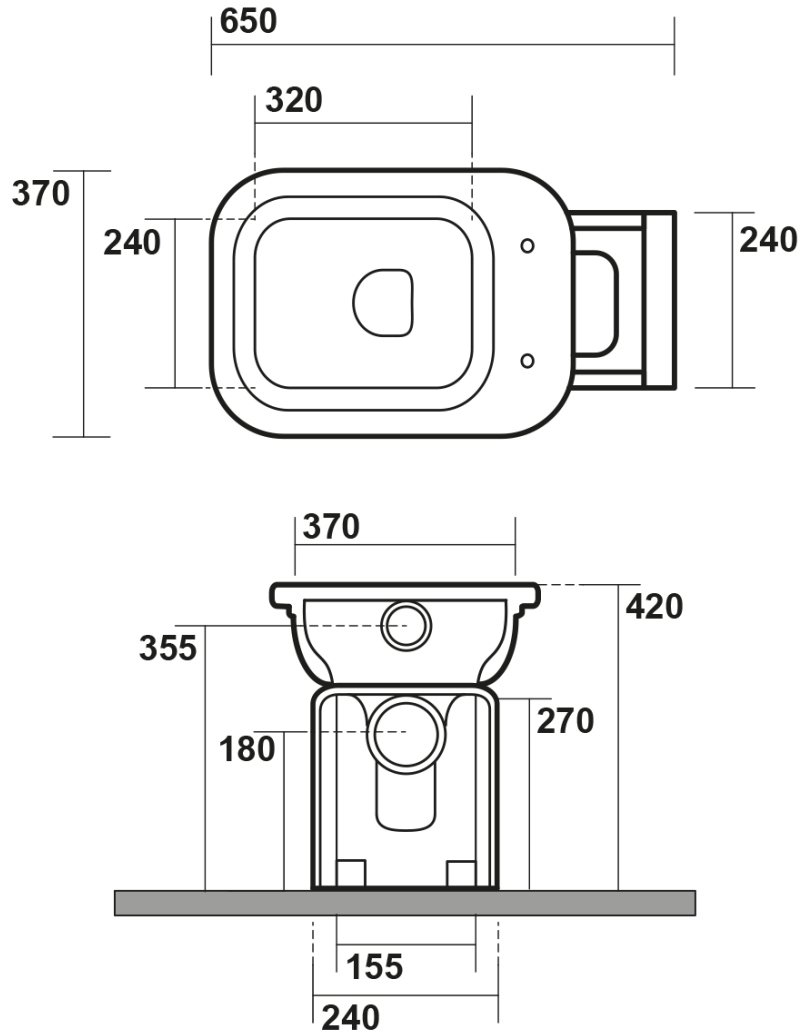

WALDORF WC Schüssel mit Spülkasten, Abgang senkrecht/waagrecht, weiß/bronze

KERASAN

Bestellcode: WCSET20-WALDORF

Grundinformation

Marke: Kerasan
Serie: WALDORF

Größe

Breite: 370 mm
Höhe: 420 mm
Tiefe: 650 mm

Eigenschaften

Farbe: Weiß
Material: Keramik
Spülungstechnologie: Standard
Spülwassermenge: Spülung 6 l
Form: Retro
Ausstattung: Abgang senkrecht, Abgang waagrecht
Das Paket enthält nicht: Montagesatz, WC-Sitz
Gewicht / Stück: 43.71 kg
Verpackung: 4 Stück
Garantie: 2 Jahre

Dazu empfehlen wir:

- 1 Stück WALDORF WC-Sitz, Soft Close, weiß/bronze (Bestellcode: 418601)
- 1 Stück MAK10 Set für WC-Verankerung, Schraube 6,0x80, Weiß (Bestellcode: 40024)

Technisches Arbeitsblatt

**WALDORF WC Schüssel mit Spülkasten, Abgang
senkrecht/waagrecht, weiß/bronze**