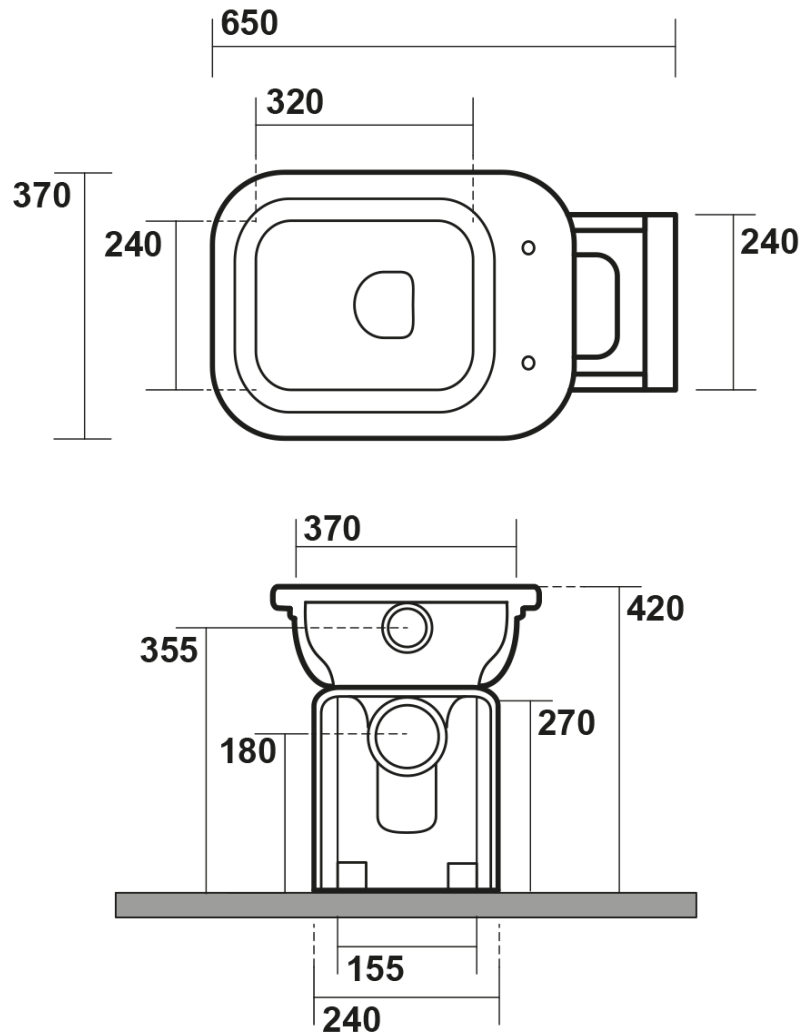

WALDORF WC Schüssel mit Spülkasten, Abgang senkrecht/waagrecht, weiß/bronze

KERASAN

Bestellcode: WCSET20-WALDORF

Grundinformation

Marke: Kerasan
Serie: WALDORF

Größe

Breite: 370 mm
Höhe: 420 mm
Tiefe: 650 mm

Eigenschaften

Farbe: Weiß
Material: Keramik
Spülungstechnologie: Standard
Spülwassermenge: Spülung 6 l
Form: Retro
Ausstattung: Abgang senkrecht, Abgang waagrecht
Das Paket enthält nicht: Montagesatz, WC-Sitz
Gewicht / Stück: 43.71 kg
Verpackung: 4 Stück
Garantie: 2 Jahre

Dazu empfehlen wir:

- 1 Stück WALDORF WC-Sitz, Soft Close, weiß/bronze (Bestellcode: 418601)
- 1 Stück MAK10 Set für WC-Verankerung, Schraube 6,0x80, Weiß (Bestellcode: 40024)

Technisches Arbeitsblatt

WALDORF WC Schüssel mit Spülkasten, Abgang
senkrecht/waagrecht, weiß/bronze