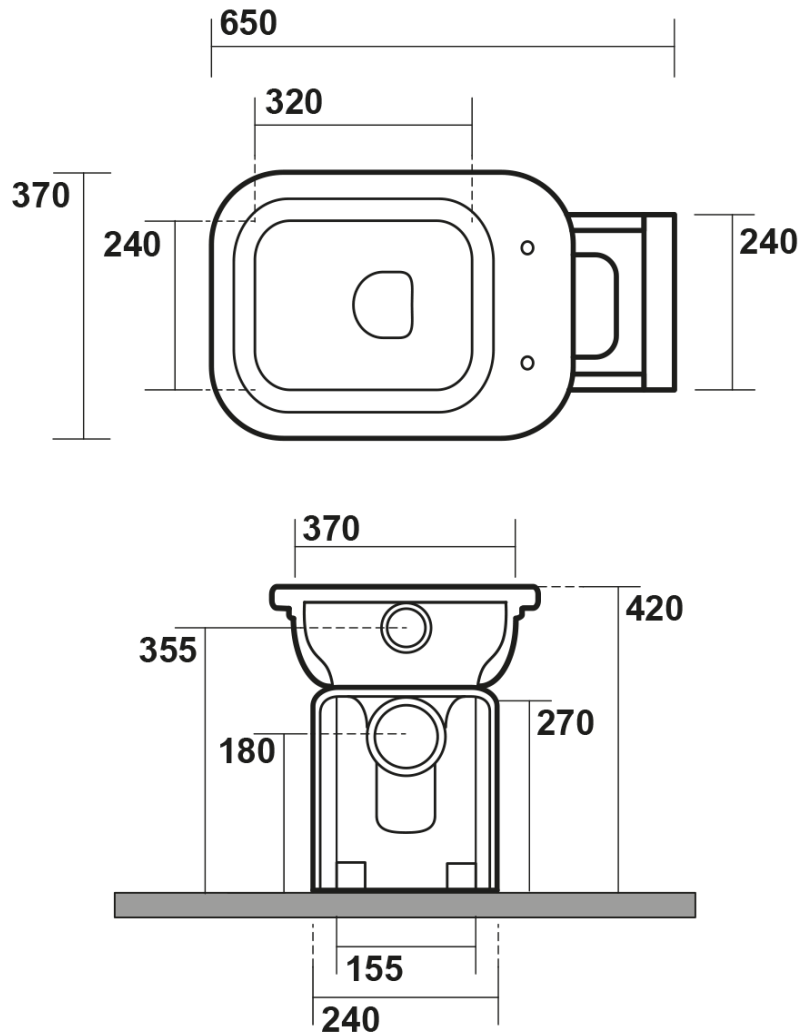

WALDORF WC Schüssel mit Spülkasten, Abgang senkrecht/waagrecht, weiß/bronze

KERASAN

Bestellcode: WCSET20-WALDORF

Grundinformation

Marke: Kerasan
Serie: WALDORF

Größe

Breite: 370 mm
Höhe: 420 mm
Tiefe: 650 mm

Eigenschaften

Farbe: Weiß
Material: Keramik
Spülungstechnologie: Standard
Spülwassermenge: Spülung 6 l
Form: Retro
Ausstattung: Abgang senkrecht, Abgang waagrecht
Das Paket enthält nicht: Montagesatz, WC-Sitz
Gewicht / Stück: 43.71 kg
Verpackung: 4 Stück
Garantie: 2 Jahre

Dazu empfehlen wir:

- 1 Stück WALDORF WC-Sitz, Soft Close, weiß/bronze (Bestellcode: 418601)
- 1 Stück MAK10 Set für WC-Verankerung, Schraube 6,0x80, Weiß (Bestellcode: 40024)

Technisches Arbeitsblatt

WALDORF WC Schüssel mit Spülkasten, Abgang
senkrecht/waagrecht, weiß/bronze