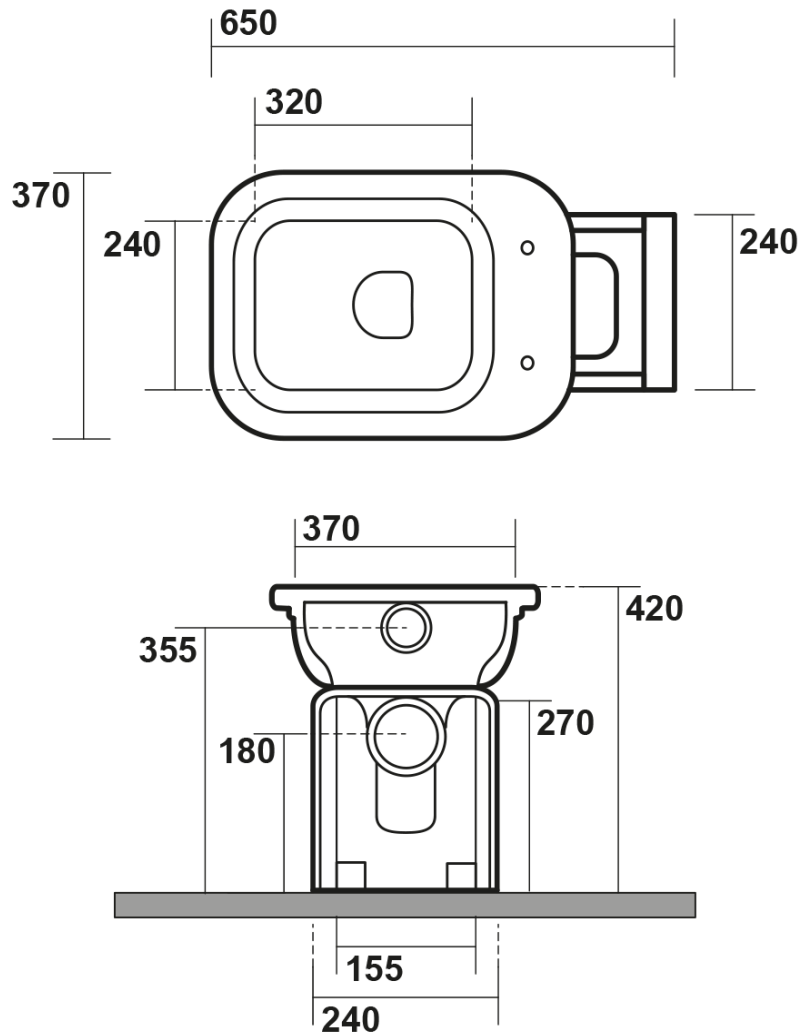

WALDORF WC Schüssel mit Spülkasten, Abgang senkrecht/waagrecht, weiß/bronze

KERASAN

Bestellcode: WCSET20-WALDORF

Grundinformation

Marke: Kerasan
Serie: WALDORF

Größe

Breite: 370 mm
Höhe: 420 mm
Tiefe: 650 mm

Eigenschaften

Farbe: Weiß
Material: Keramik
Spülungstechnologie: Standard
Spülwassermenge: Spülung 6 l
Form: Retro
Ausstattung: Abgang senkrecht, Abgang waagrecht
Das Paket enthält nicht: Montagesatz, WC-Sitz
Gewicht / Stück: 43.71 kg
Verpackung: 4 Stück
Garantie: 2 Jahre

Dazu empfehlen wir:

- 1 Stück WALDORF WC-Sitz, Soft Close, weiß/bronze (Bestellcode: 418601)
- 1 Stück MAK10 Set für WC-Verankerung, Schraube 6,0x80, Weiß (Bestellcode: 40024)

Technisches Arbeitsblatt

WALDORF WC Schüssel mit Spülkasten, Abgang
senkrecht/waagrecht, weiß/bronze