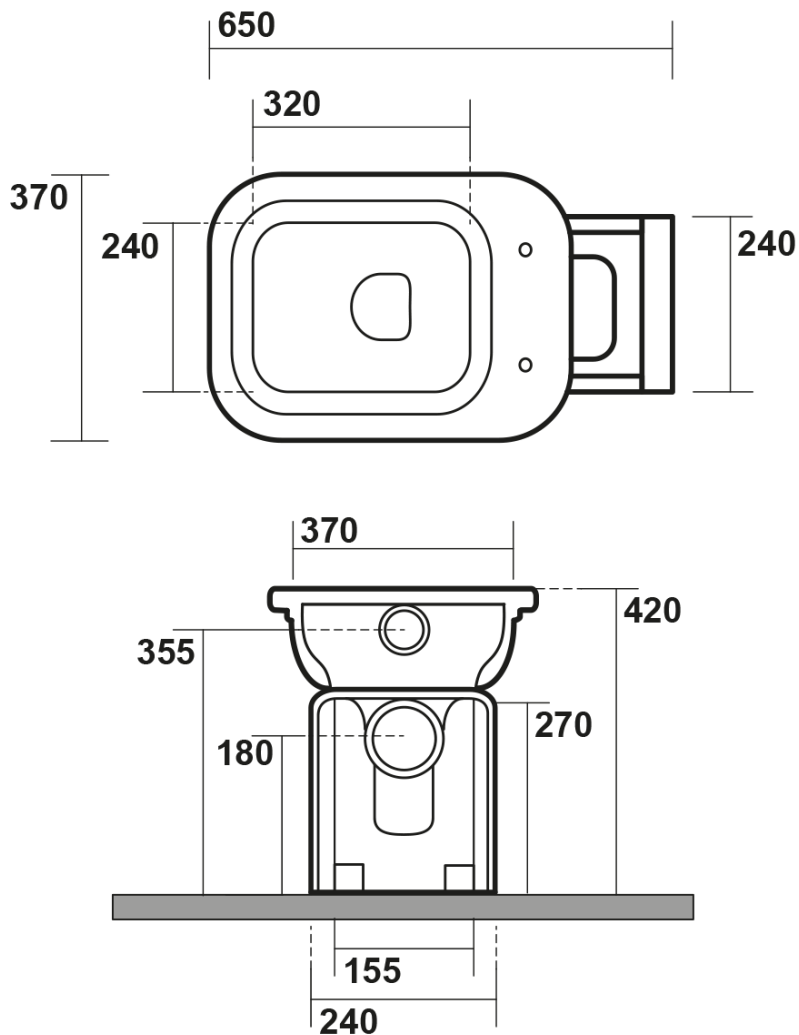

## Größe

**Breite:** 370 mm  
**Höhe:** 420 mm  
**Tiefe:** 650 mm

## Eigenschaften

**Farbe:** Weiß  
**Material:** Keramik  
**Spülungstechnologie:** Standard  
**Spülwassermenge:** Spülung 6 l  
**Form:** Retro  
**Ausstattung:** Abgang senkrecht, Abgang waagrecht  
**Das Paket enthält nicht:** Montagesatz, WC-Sitz  
**Gewicht / Stück:** 43.71 kg  
**Verpackung:** 4 Stück  
**Garantie:** 2 Jahre

## Dazu empfehlen wir:

- 1 Stück WALDORF WC-Sitz, Soft Close, weiß/bronze (Bestellcode: 418601)
- 1 Stück MAK10 Set für WC-Verankerung, Schraube 6,0x80, Weiß (Bestellcode: 40024)

Technisches Arbeitsblatt