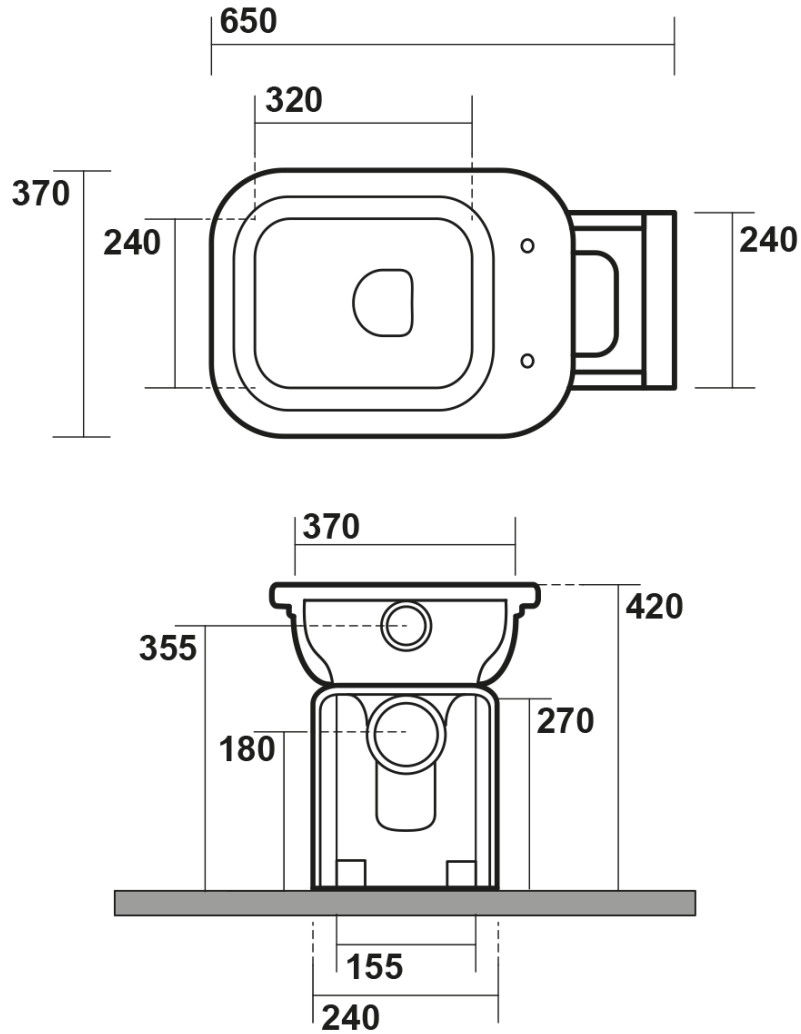

WALDORF WC Schüssel mit Spülkasten, Abgang senkrecht/waagrecht, weiß/bronze

KERASAN

Bestellcode: WCSET20-WALDORF

Grundinformation

Marke: Kerasan
Serie: WALDORF

Größe

Breite: 370 mm
Höhe: 420 mm
Tiefe: 650 mm

Eigenschaften

Farbe: Weiß
Material: Keramik
Spülungstechnologie: Standard
Spülwassermenge: Spülung 6 l
Form: Retro
Ausstattung: Abgang senkrecht, Abgang waagrecht
Das Paket enthält nicht: Montagesatz, WC-Sitz
Gewicht / Stück: 43.71 kg
Verpackung: 4 Stück
Garantie: 2 Jahre

Dazu empfehlen wir:

- 1 Stück WALDORF WC-Sitz, Soft Close, weiß/bronze (Bestellcode: 418601)
- 1 Stück MAK10 Set für WC-Verankerung, Schraube 6,0x80, Weiß (Bestellcode: 40024)

Technisches Arbeitsblatt

WALDORF WC Schüssel mit Spülkasten, Abgang
senkrecht/waagrecht, weiß/bronze