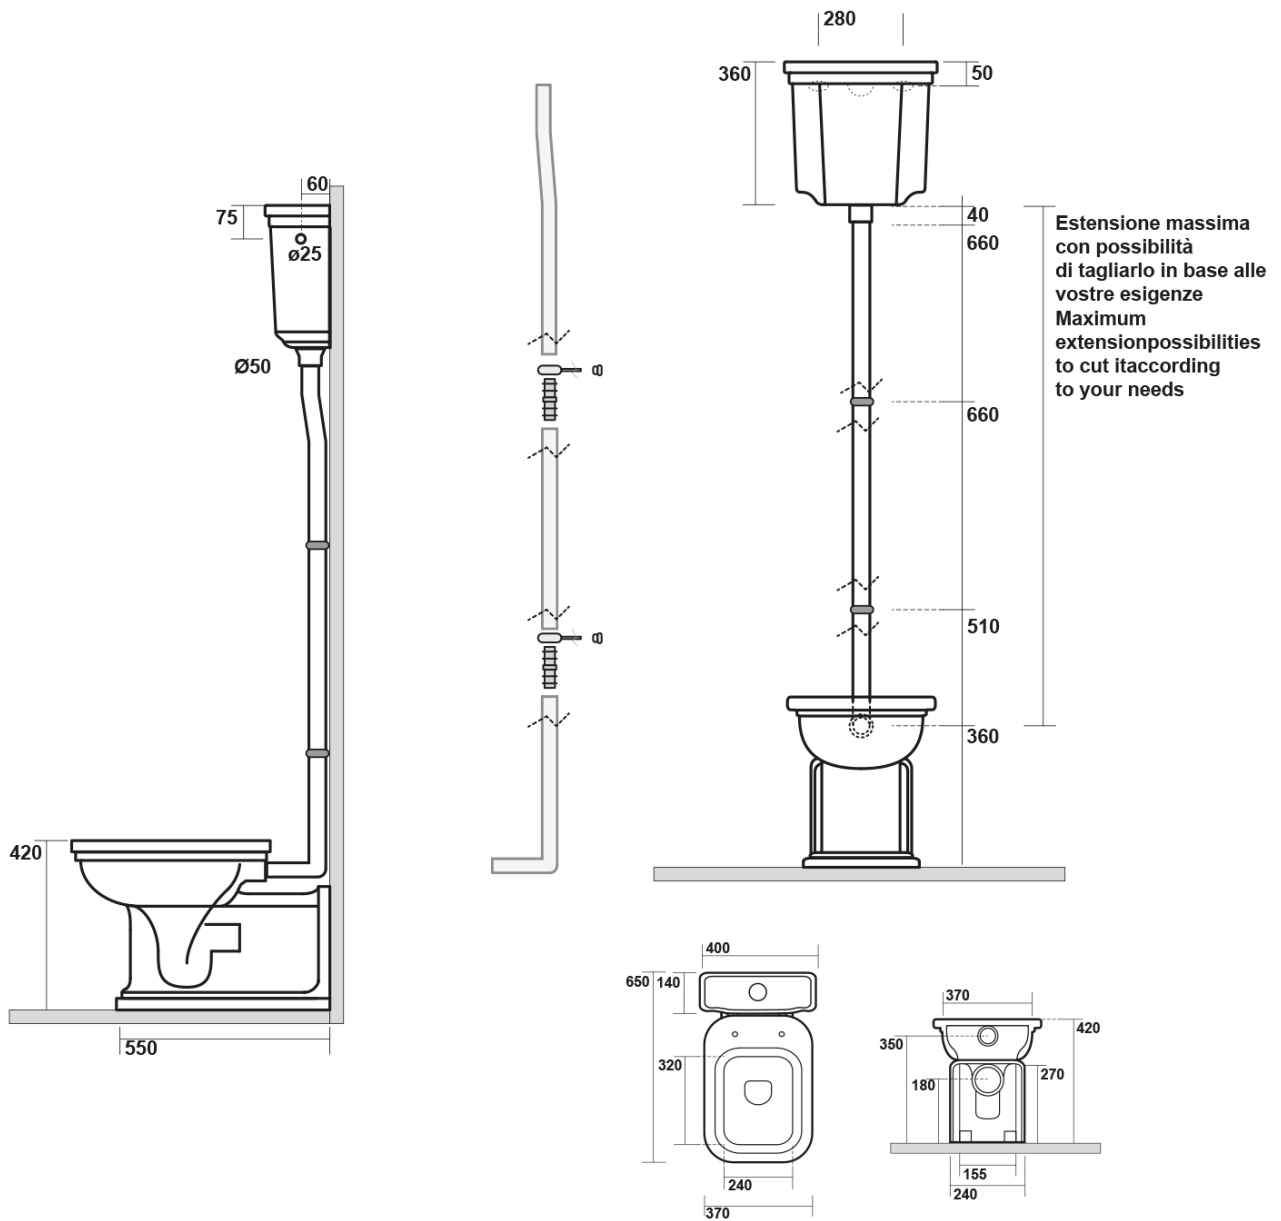

WALDORF WC Schüssel mit Spülkasten, Abgang senkrecht/waagrecht, weiß/Chrom

KERASAN

Bestellcode: WCSET19-WALDORF

Grundinformation

Marke: Kerasan
Serie: WALDORF

Größe

Breite: 370 mm
Höhe: 420 mm
Tiefe: 650 mm

Eigenschaften

Farbe: Weiß
Material: Keramik
Spülungstechnologie: Standard
Spülwassermenge: Spülung 6 l
Form: Retro
Ausstattung: Abgang senkrecht, Abgang waagrecht
Das Paket enthält nicht: Montagesatz, WC-Sitz
Gewicht / Stück: 43.71 kg
Verpackung: 4 Stück
Garantie: 2 Jahre

Dazu empfehlen wir:

- 1 Stück WALDORF WC-Sitz, Soft Close, weiß/chrom (Bestellcode: 418801)
- 1 Stück MAK10 Set für WC-Verankerung, Schraube 6,0x80, Weiß (Bestellcode: 40024)

Technisches Arbeitsblatt

WALDORF WC Schüssel mit Spülkasten, Abgang senkrecht/waagrecht, weiß/Chrom

KERASAN

Estensione massima con possibilità di tagliarlo in base alle vostre esigenze
Maximum extension possibilities to cut it according to your needs