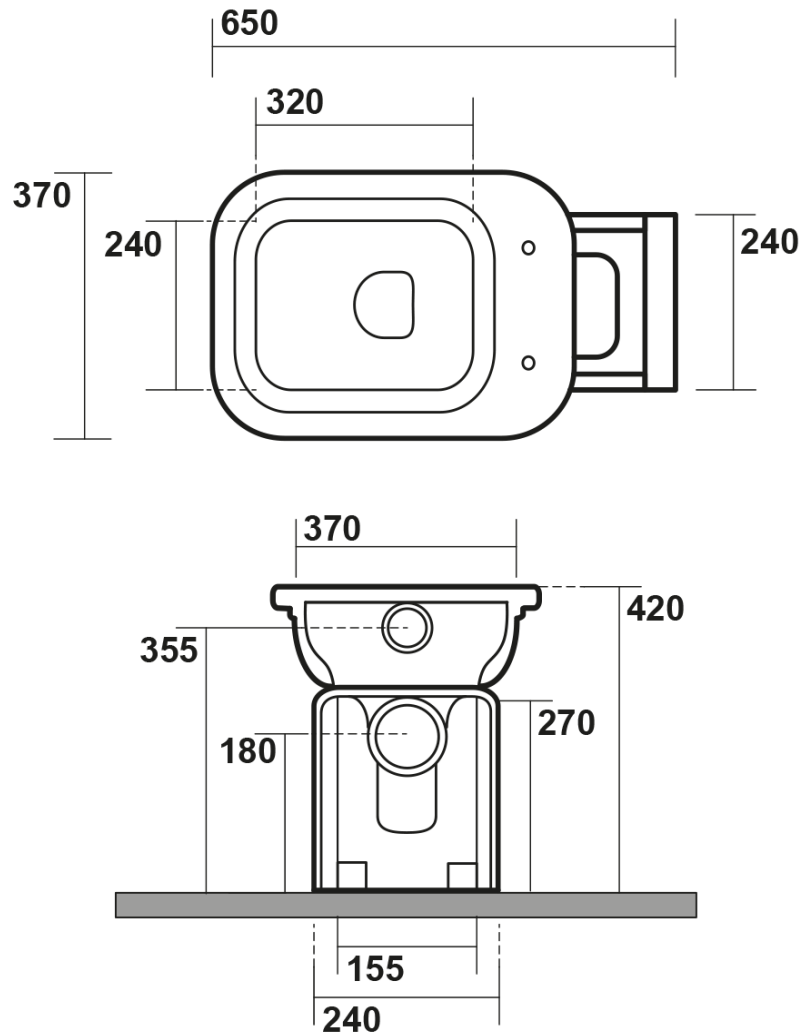

WALDORF WC Schüssel mit Spülkasten, Abgang senkrecht/waagrecht, weiß/Chrom

KERASAN

Bestellcode: WCSET19-WALDORF

Grundinformation

Marke: Kerasan
Serie: WALDORF

Größe

Breite: 370 mm
Höhe: 420 mm
Tiefe: 650 mm

Eigenschaften

Farbe: Weiß
Material: Keramik
Spülungstechnologie: Standard
Spülwassermenge: Spülung 6 l
Form: Retro
Ausstattung: Abgang senkrecht, Abgang waagrecht
Das Paket enthält nicht: Montagesatz, WC-Sitz
Gewicht / Stück: 43.71 kg
Verpackung: 4 Stück
Garantie: 2 Jahre

Dazu empfehlen wir:

- 1 Stück WALDORF WC-Sitz, Soft Close, weiß/chrom (Bestellcode: 418801)
- 1 Stück MAK10 Set für WC-Verankerung, Schraube 6,0x80, Weiß (Bestellcode: 40024)

Technisches Arbeitsblatt

WALDORF WC Schüssel mit Spülkasten, Abgang senkrecht/waagrecht, weiß/Chrom