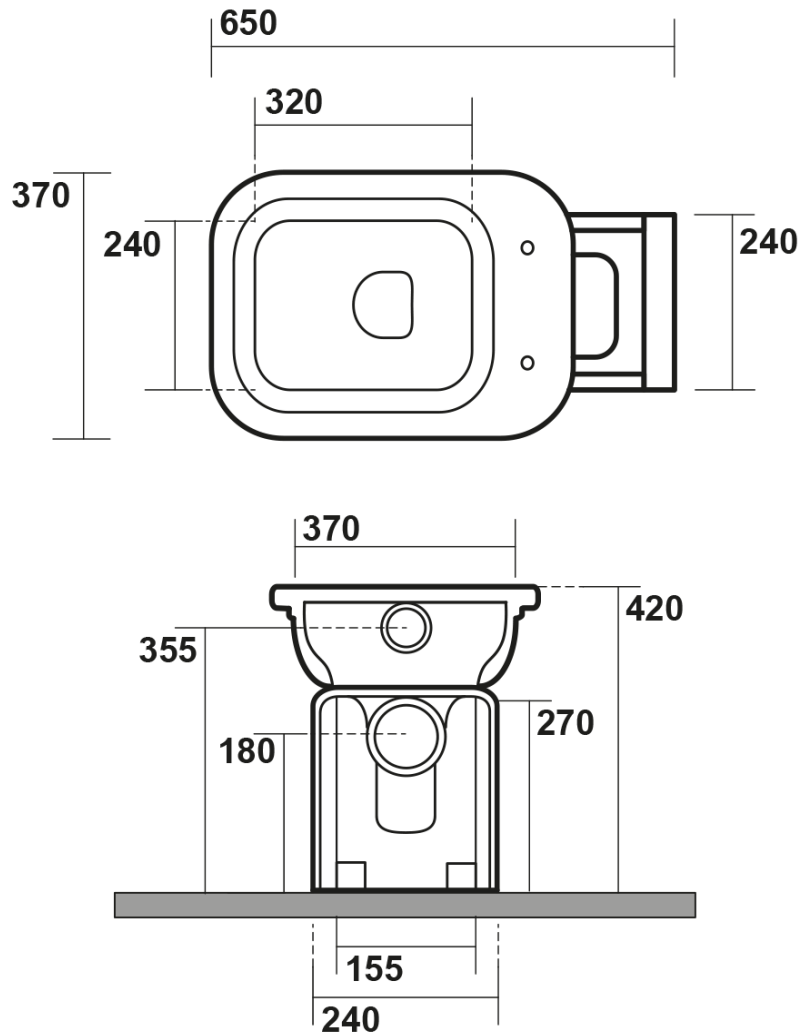

# WALDORF WC Schüssel mit Spülkasten, Abgang senkrecht/waagrecht, weiß/Chrom

KERASAN

**Bestellcode:** WCSET19-WALDORF

## Größe

**Breite:** 370 mm  
**Höhe:** 420 mm  
**Tiefe:** 650 mm

## Eigenschaften

**Farbe:** Weiß  
**Material:** Keramik  
**Spülungstechnologie:** Standard  
**Spülwassermenge:** Spülung 6 l  
**Form:** Retro  
**Ausstattung:** Abgang senkrecht, Abgang waagrecht  
**Das Paket enthält nicht:** Montagesatz, WC-Sitz  
**Gewicht / Stück:** 43.71 kg  
**Verpackung:** 4 Stück  
**Garantie:** 2 Jahre

## Dazu empfehlen wir:

- 1 Stück WALDORF WC-Sitz, Soft Close, weiß/chrom (Bestellcode: 418801)
- 1 Stück MAK10 Set für WC-Verankerung, Schraube 6,0x80, Weiß (Bestellcode: 40024)

Technisches Arbeitsblatt