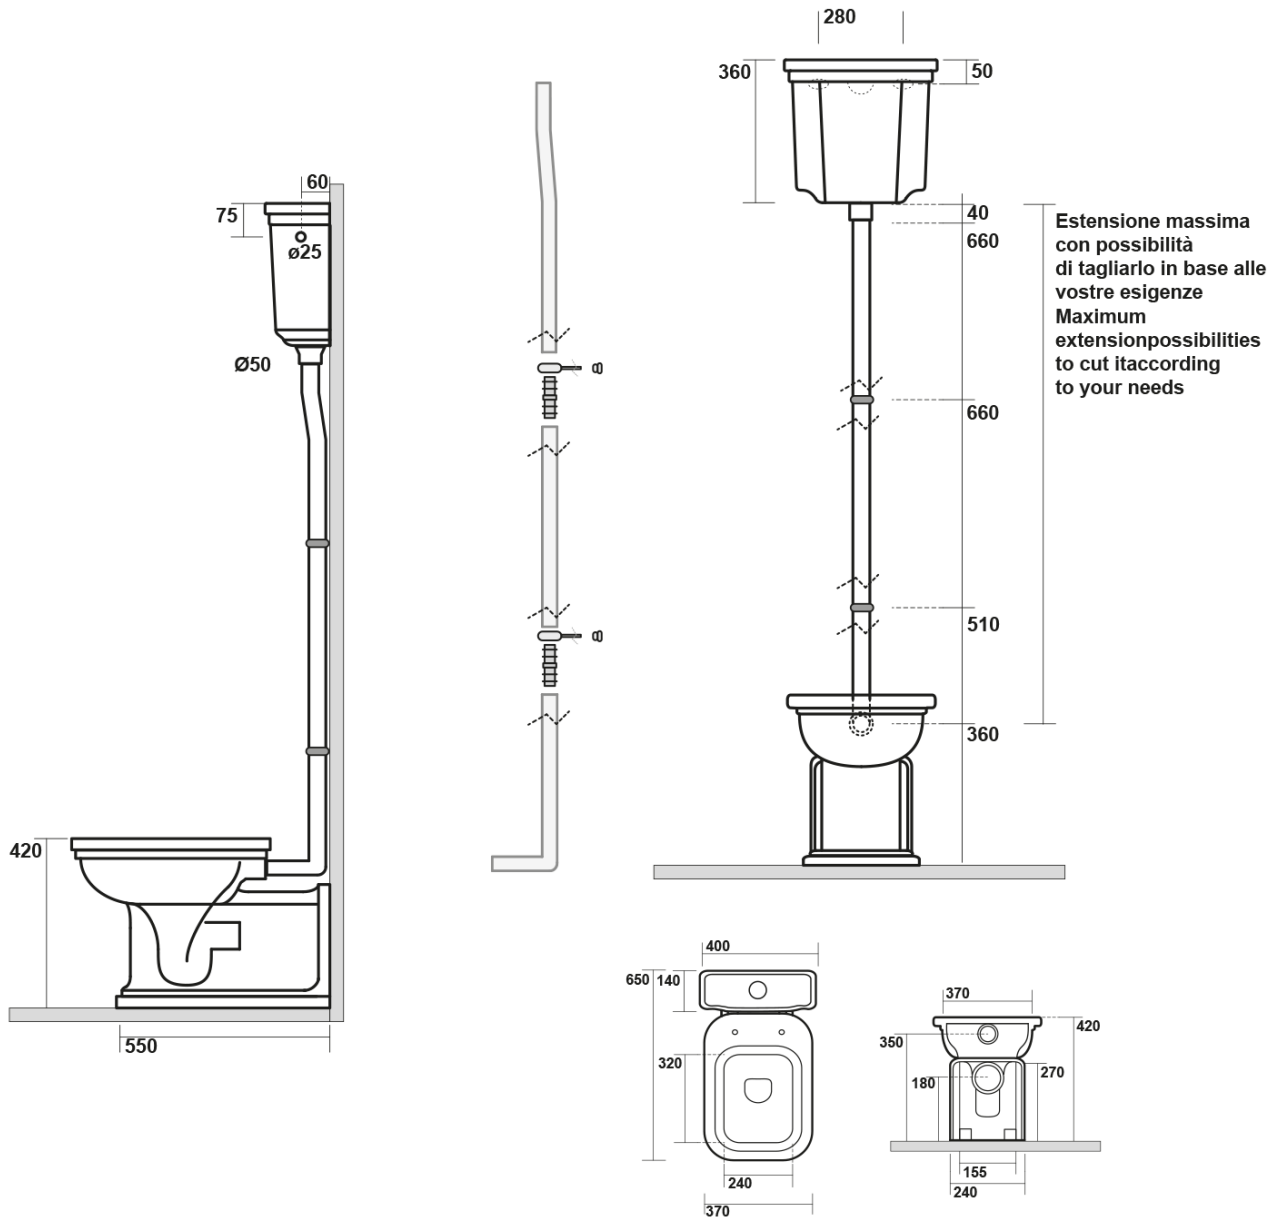

## Größe

**Breite:** 370 mm  
**Höhe:** 420 mm  
**Tiefe:** 650 mm

## Eigenschaften

**Farbe:** Weiß  
**Material:** Keramik  
**Spülungstechnologie:** Standard  
**Spülwassermenge:** Spülung 6 l  
**Form:** Retro  
**Ausstattung:** Abgang senkrecht, Abgang waagrecht  
**Das Paket enthält nicht:** Montagesatz, WC-Sitz  
**Gewicht / Stück:** 43.71 kg  
**Verpackung:** 4 Stück  
**Garantie:** 2 Jahre

## Dazu empfehlen wir:

- 1 Stück WALDORF WC-Sitz, Soft Close, weiß/chrom (Bestellcode: 418801)
- 1 Stück MAK10 Set für WC-Verankerung, Schraube 6,0x80, Weiß (Bestellcode: 40024)

Technisches Arbeitsblatt

**WALDORF WC Schüssel mit Spülkasten, Abgang senkrecht/waagrecht, weiß/Chrom**

**KERASAN**

**Estensione massima con possibilità di tagliarlo in base alle vostre esigenze**  
**Maximum extension possibilities to cut it according to your needs**