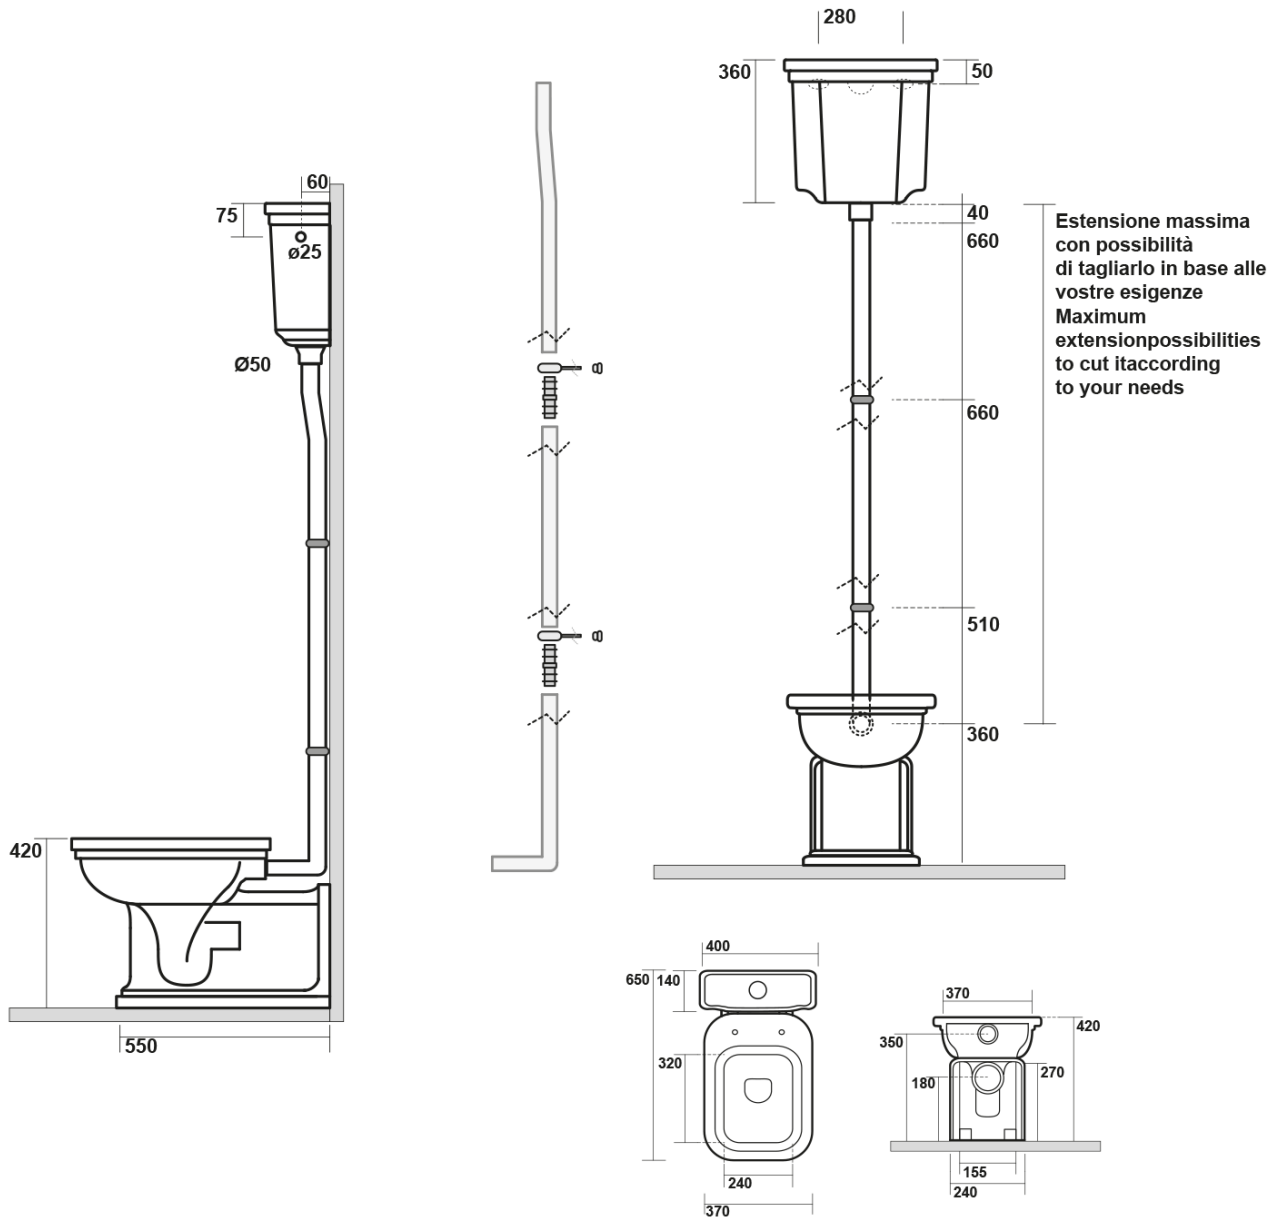

WALDORF WC Schüssel mit Spülkasten, Abgang senkrecht/waagrecht, weiß/Chrom

KERASAN

Bestellcode: WCSET19-WALDORF

Grundinformation

Marke: Kerasan
Serie: WALDORF

Größe

Breite: 370 mm
Höhe: 420 mm
Tiefe: 650 mm

Eigenschaften

Farbe: Weiß
Material: Keramik
Spülungstechnologie: Standard
Spülwassermenge: Spülung 6 l
Form: Retro
Ausstattung: Abgang senkrecht, Abgang waagrecht
Das Paket enthält nicht: Montagesatz, WC-Sitz
Gewicht / Stück: 43.71 kg
Verpackung: 4 Stück
Garantie: 2 Jahre

Dazu empfehlen wir:

- 1 Stück WALDORF WC-Sitz, Soft Close, weiß/chrom (Bestellcode: 418801)
- 1 Stück MAK10 Set für WC-Verankerung, Schraube 6,0x80, Weiß (Bestellcode: 40024)

Technisches Arbeitsblatt

WALDORF WC Schüssel mit Spülkasten, Abgang senkrecht/waagrecht, weiß/Chrom

KERASAN

**Estensione massima con possibilità di tagliarlo in base alle vostre esigenze
Maximum extension possibilities to cut it according to your needs**