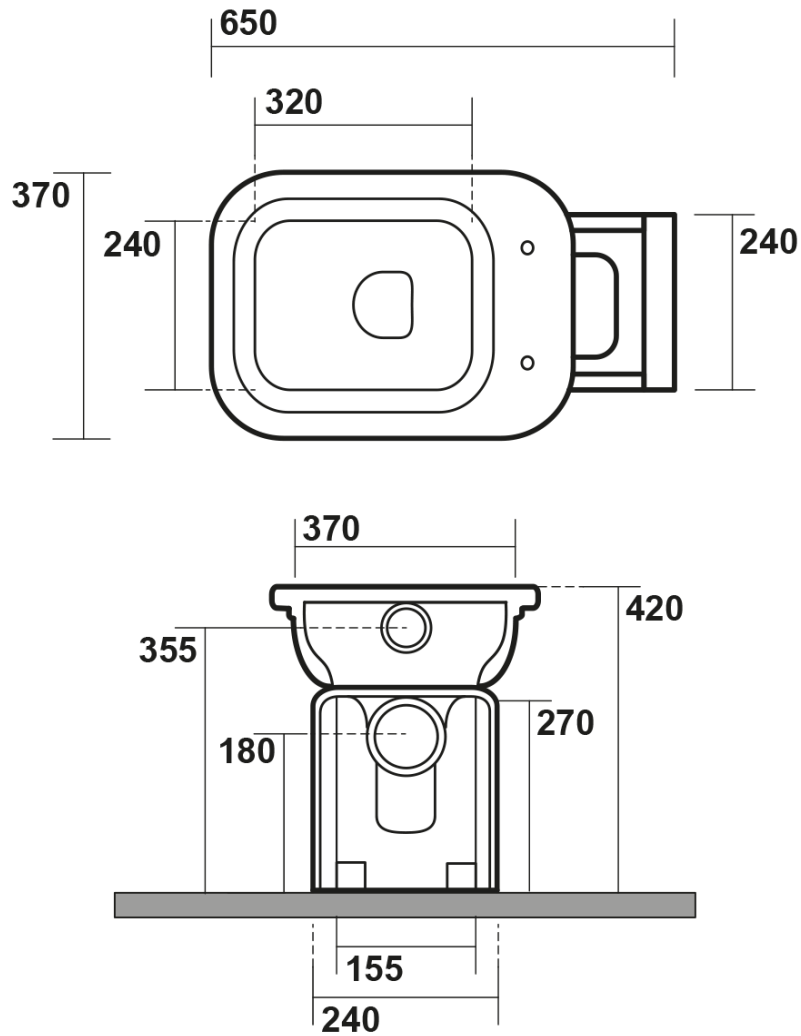

WALDORF WC Schüssel mit Spülkasten, Abgang senkrecht/waagrecht, weiß/Chrom

KERASAN

Bestellcode: WCSET19-WALDORF

Grundinformation

Marke: Kerasan
Serie: WALDORF

Größe

Breite: 370 mm
Höhe: 420 mm
Tiefe: 650 mm

Eigenschaften

Farbe: Weiß
Material: Keramik
Spülungstechnologie: Standard
Spülwassermenge: Spülung 6 l
Form: Retro
Ausstattung: Abgang senkrecht, Abgang waagrecht
Das Paket enthält nicht: Montagesatz, WC-Sitz
Gewicht / Stück: 43.71 kg
Verpackung: 4 Stück
Garantie: 2 Jahre

Dazu empfehlen wir:

- 1 Stück WALDORF WC-Sitz, Soft Close, weiß/chrom (Bestellcode: 418801)
- 1 Stück MAK10 Set für WC-Verankerung, Schraube 6,0x80, Weiß (Bestellcode: 40024)

Technisches Arbeitsblatt

WALDORF WC Schüssel mit Spülkasten, Abgang senkrecht/waagrecht, weiß/Chrom