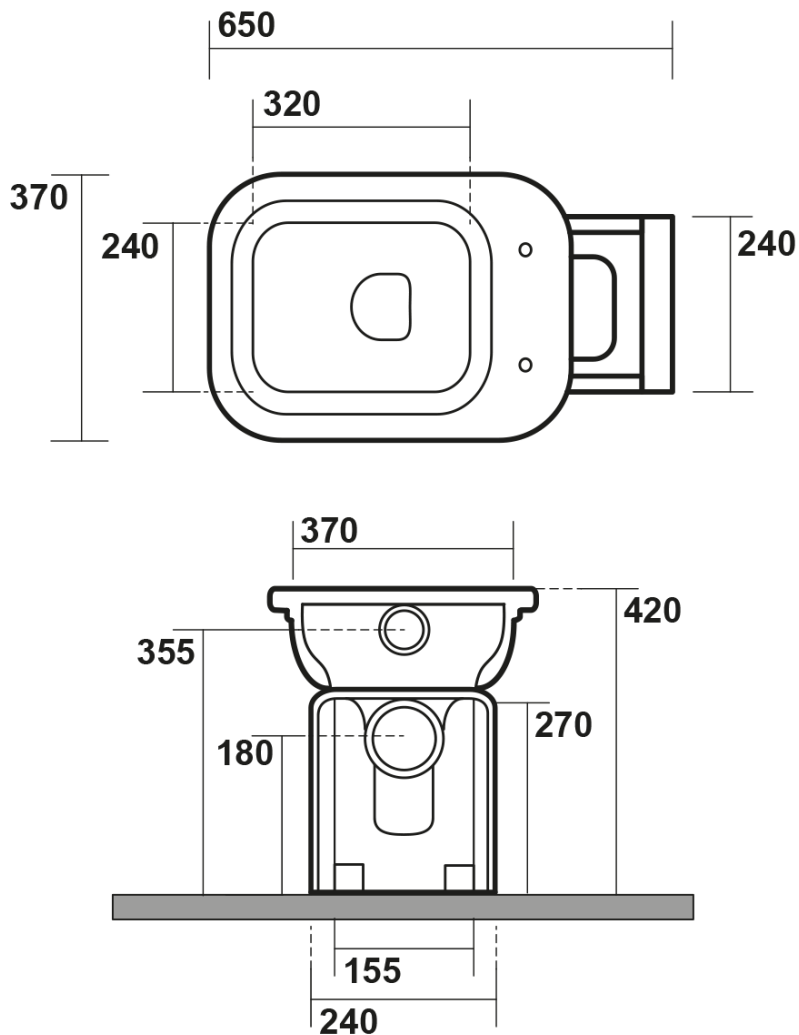

## Größe

**Breite:** 370 mm  
**Höhe:** 420 mm  
**Tiefe:** 650 mm

## Eigenschaften

**Farbe:** Weiß  
**Material:** Keramik  
**Spülungstechnologie:** Standard  
**Spülwassermenge:** Spülung 6 l  
**Form:** Retro  
**Ausstattung:** Abgang senkrecht, Abgang waagrecht  
**Das Paket enthält nicht:** Montagesatz, WC-Sitz  
**Gewicht / Stück:** 43.71 kg  
**Verpackung:** 4 Stück  
**Garantie:** 2 Jahre

## Dazu empfehlen wir:

- 1 Stück WALDORF WC-Sitz, Soft Close, weiß/chrom (Bestellcode: 418801)
- 1 Stück MAK10 Set für WC-Verankerung, Schraube 6,0x80, Weiß (Bestellcode: 40024)

Technisches Arbeitsblatt