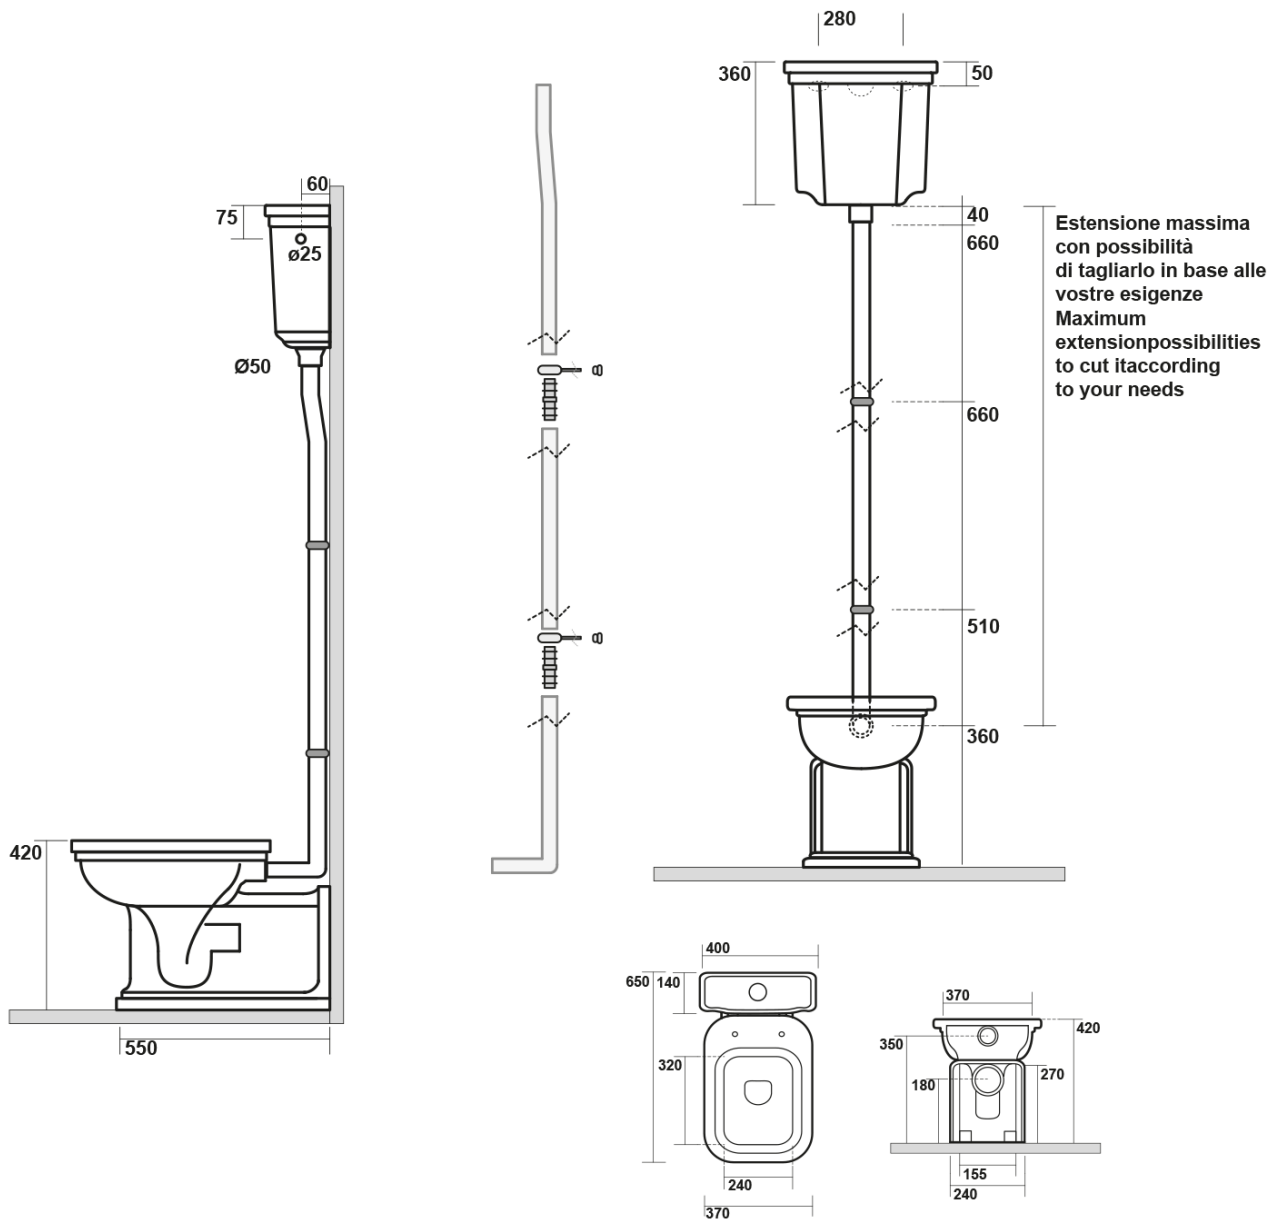

## Größe

**Breite:** 370 mm  
**Höhe:** 420 mm  
**Tiefe:** 650 mm

## Eigenschaften

**Farbe:** Weiß  
**Material:** Keramik  
**Spülungstechnologie:** Standard  
**Spülwassermenge:** Spülung 6 l  
**Form:** Retro  
**Ausstattung:** Abgang senkrecht, Abgang waagrecht  
**Das Paket enthält nicht:** Montagesatz, WC-Sitz  
**Gewicht / Stück:** 43.71 kg  
**Verpackung:** 4 Stück  
**Garantie:** 2 Jahre

## Dazu empfehlen wir:

- 1 Stück WALDORF WC-Sitz, Soft Close, weiß/chrom (Bestellcode: 418801)
- 1 Stück MAK10 Set für WC-Verankerung, Schraube 6,0x80, Weiß (Bestellcode: 40024)

Technisches Arbeitsblatt

**WALDORF WC Schüssel mit Spülkasten, Abgang senkrecht/waagrecht, weiß/Chrom**

**KERASAN**

**Estensione massima con possibilità di tagliarlo in base alle vostre esigenze**  
**Maximum extension possibilities to cut it according to your needs**