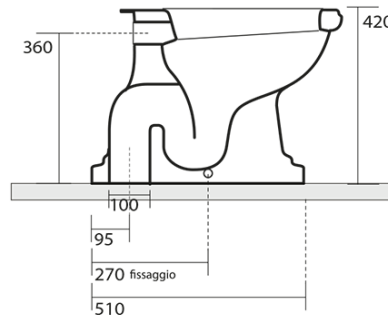

RETRO WC Schüssel mit Spülkasten, Abgang senkrecht, weiß/bronze

KERASAN

Bestellcode: WCSET17-RETRO-SO

Grundinformation

Marke: Kerasan
Serie: RETRO KERASAN

Größe

Breite: 385 mm
Höhe: 420 mm
Tiefe: 590 mm

Eigenschaften

Farbe: Weiß
Material: Keramik
Spülungstechnologie: Standard
Spülwassermenge: Spülung 6 l
Form: Retro
Ausstattung: Abgang senkrecht
Das Paket enthält nicht: Montagesatz, WC-Sitz
Gewicht / Stück: 33.5 kg
Verpackung: 4 Stück
Garantie: 2 Jahre

Dazu empfehlen wir:

- 1 Stück MAK10 Set für WC-Verankerung, Schraube 6,0x80, Weiß (Bestellcode: 40024)
- 1 Stück RETRO WC-Sitz Soft Close, Polyester, Weiß/Bronze (Bestellcode: 108601)

**RETRO WC Schüssel mit Spülkasten, Abgang
senkrecht, weiß/bronze**

KERASAN

Technisches Arbeitsblatt

RETRO WC Schüssel mit Spülkasten, Abgang senkrecht, weiß/bronze

KERASAN