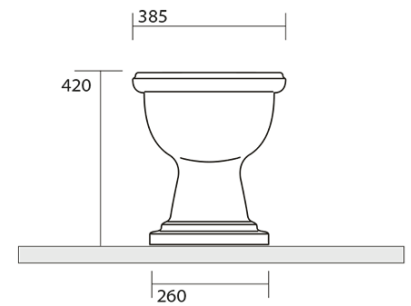

RETRO WC Schüssel mit Spülkasten, Abgang senkrecht, weiß/bronze

KERASAN

Bestellcode: WCSET17-RETRO-SO

Grundinformation

Marke: Kerasan
Serie: RETRO KERASAN

Größe

Breite: 385 mm
Höhe: 420 mm
Tiefe: 590 mm

Eigenschaften

Farbe: Weiß
Material: Keramik
Spülungstechnologie: Standard
Spülwassermenge: Spülung 6 l
Form: Retro
Ausstattung: Abgang senkrecht
Das Paket enthält nicht: Montagesatz, WC-Sitz
Gewicht / Stück: 33.5 kg
Verpackung: 4 Stück
Garantie: 2 Jahre

Dazu empfehlen wir:

- 1 Stück MAK10 Set für WC-Verankerung, Schraube 6,0x80, Weiß (Bestellcode: 40024)
- 1 Stück RETRO WC-Sitz Soft Close, Polyester, Weiß/Bronze (Bestellcode: 108601)

**RETRO WC Schüssel mit Spülkasten, Abgang
senkrecht, weiß/bronze**

KERASAN

Technisches Arbeitsblatt

RETRO WC Schüssel mit Spülkasten, Abgang senkrecht, weiß/bronze

KERASAN