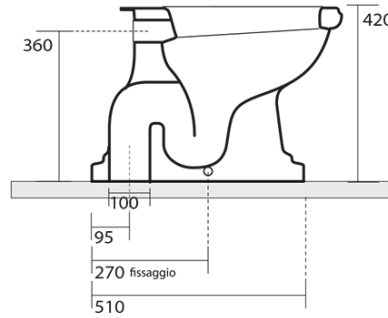

RETRO WC Schüssel mit Spülkasten, Abgang senkrecht, weiß/bronze

KERASAN

Bestellcode: WCSET17-RETRO-SO

Grundinformation

Marke: Kerasan
Serie: RETRO KERASAN

Größe

Breite: 385 mm
Höhe: 420 mm
Tiefe: 590 mm

Eigenschaften

Farbe: Weiß
Material: Keramik
Spülungstechnologie: Standard
Spülwassermenge: Spülung 6 l
Form: Retro
Ausstattung: Abgang senkrecht
Das Paket enthält nicht: Montagesatz, WC-Sitz
Gewicht / Stück: 33.5 kg
Verpackung: 4 Stück
Garantie: 2 Jahre

Dazu empfehlen wir:

- 1 Stück RETRO WC-Sitz, weiß/bronze (Bestellcode: 109301)
- 1 Stück MAK10 Set für WC-Verankerung, Schraube 6,0x80, Weiß (Bestellcode: 40024)

**RETRO WC Schüssel mit Spülkasten, Abgang
senkrecht, weiß/bronze**

KERASAN

Technisches Arbeitsblatt

RETRO WC Schüssel mit Spülkasten, Abgang senkrecht, weiß/bronze

KERASAN