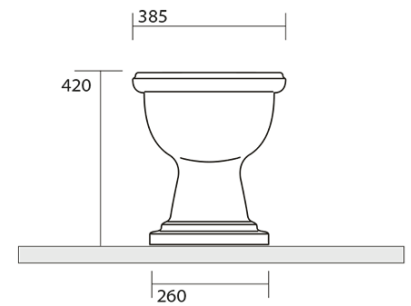

RETRO WC Schüssel mit Spülkasten, Abgang senkrecht, weiß/bronze

KERASAN

Bestellcode: WCSET17-RETRO-SO

Grundinformation

Marke: Kerasan
Serie: RETRO KERASAN

Größe

Breite: 385 mm
Höhe: 420 mm
Tiefe: 590 mm

Eigenschaften

Farbe: Weiß
Material: Keramik
Spülungstechnologie: Standard
Spülwassermenge: Spülung 6 l
Form: Retro
Ausstattung: Abgang senkrecht
Das Paket enthält nicht: Montagesatz, WC-Sitz
Gewicht / Stück: 33.5 kg
Verpackung: 4 Stück
Garantie: 2 Jahre

Dazu empfehlen wir:

- 1 Stück RETRO WC-Sitz, weiß/bronze (Bestellcode: 109301)
- 1 Stück MAK10 Set für WC-Verankerung, Schraube 6,0x80, Weiß (Bestellcode: 40024)

**RETRO WC Schüssel mit Spülkasten, Abgang
senkrecht, weiß/bronze**

KERASAN

Technisches Arbeitsblatt

RETRO WC Schüssel mit Spülkasten, Abgang senkrecht, weiß/bronze

KERASAN