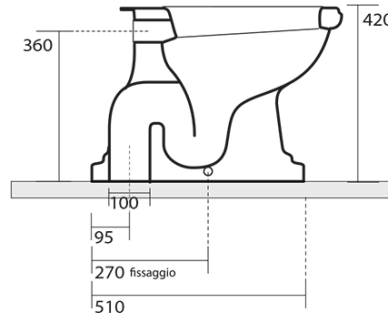

RETRO WC Schüssel mit Spülkasten, Abgang senkrecht, weiß/bronze

KERASAN

Bestellcode: WCSET17-RETRO-SO

Grundinformation

Marke: Kerasan
Serie: RETRO KERASAN

Größe

Breite: 385 mm
Höhe: 420 mm
Tiefe: 590 mm

Eigenschaften

Farbe: Weiß
Material: Keramik
Spülungstechnologie: Standard
Spülwassermenge: Spülung 6 l
Form: Retro
Ausstattung: Abgang senkrecht
Das Paket enthält nicht: Montagesatz, WC-Sitz
Gewicht / Stück: 33.5 kg
Verpackung: 4 Stück
Garantie: 2 Jahre

Dazu empfehlen wir:

- 1 Stück RETRO WC-Sitz, weiß/bronze (Bestellcode: 109301)
- 1 Stück MAK10 Set für WC-Verankerung, Schraube 6,0x80, Weiß (Bestellcode: 40024)

**RETRO WC Schüssel mit Spülkasten, Abgang
senkrecht, weiß/bronze**

KERASAN

Technisches Arbeitsblatt

**RETRO WC Schüssel mit Spülkasten, Abgang
senkrecht, weiß/bronze**

KERASAN