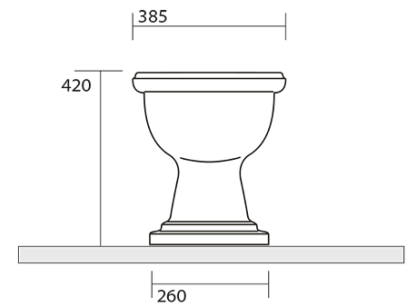

RETRO WC Schüssel mit Spülkasten, Abgang senkrecht, weiß/bronze

KERASAN

Bestellcode: WCSET17-RETRO-SO

Grundinformation

Marke: Kerasan
Serie: RETRO KERASAN

Größe

Breite: 385 mm
Höhe: 420 mm
Tiefe: 590 mm

Eigenschaften

Farbe: Weiß
Material: Keramik
Spülungstechnologie: Standard
Spülwassermenge: Spülung 6 l
Form: Retro
Ausstattung: Abgang senkrecht
Das Paket enthält nicht: Montagesatz, WC-Sitz
Gewicht / Stück: 33.5 kg
Verpackung: 4 Stück
Garantie: 2 Jahre

Dazu empfehlen wir:

- 1 Stück RETRO WC-Sitz, weiß/bronze (Bestellcode: 109301)
- 1 Stück MAK10 Set für WC-Verankerung, Schraube 6,0x80, Weiß (Bestellcode: 40024)

**RETRO WC Schüssel mit Spülkasten, Abgang
senkrecht, weiß/bronze**

KERASAN

Technisches Arbeitsblatt

**RETRO WC Schüssel mit Spülkasten, Abgang
senkrecht, weiß/bronze**

KERASAN