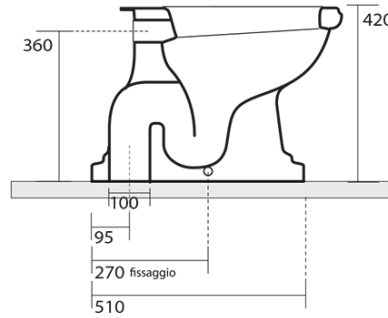

RETRO WC Schüssel mit Spülkasten, Abgang senkrecht, weiß/bronze

KERASAN

Bestellcode: WCSET17-RETRO-SO

Grundinformation

Marke: Kerasan
Serie: RETRO KERASAN

Größe

Breite: 385 mm
Höhe: 420 mm
Tiefe: 590 mm

Eigenschaften

Farbe: Weiß
Material: Keramik
Spülungstechnologie: Standard
Spülwassermenge: Spülung 6 l
Form: Retro
Ausstattung: Abgang senkrecht
Das Paket enthält nicht: Montagesatz, WC-Sitz
Gewicht / Stück: 33.5 kg
Verpackung: 4 Stück
Garantie: 2 Jahre

Dazu empfehlen wir:

- 1 Stück MAK10 Set für WC-Verankerung, Schraube 6,0x80, Weiß (Bestellcode: 40024)
- 1 Stück RETRO WC-Sitz Soft Close, Polyester, Weiß/Bronze (Bestellcode: 108601)

**RETRO WC Schüssel mit Spülkasten, Abgang
senkrecht, weiß/bronze**

KERASAN

Technisches Arbeitsblatt

**RETRO WC Schüssel mit Spülkasten, Abgang
senkrecht, weiß/bronze**

KERASAN