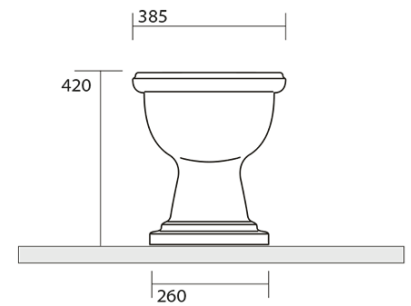

RETRO WC Schüssel mit Spülkasten, Abgang senkrecht, weiß/bronze

KERASAN

Bestellcode: WCSET17-RETRO-SO

Grundinformation

Marke: Kerasan
Serie: RETRO KERASAN

Größe

Breite: 385 mm
Höhe: 420 mm
Tiefe: 590 mm

Eigenschaften

Farbe: Weiß
Material: Keramik
Spülungstechnologie: Standard
Spülwassermenge: Spülung 6 l
Form: Retro
Ausstattung: Abgang senkrecht
Das Paket enthält nicht: Montagesatz, WC-Sitz
Gewicht / Stück: 33.5 kg
Verpackung: 4 Stück
Garantie: 2 Jahre

Dazu empfehlen wir:

- 1 Stück MAK10 Set für WC-Verankerung, Schraube 6,0x80, Weiß (Bestellcode: 40024)
- 1 Stück RETRO WC-Sitz Soft Close, Polyester, Weiß/Bronze (Bestellcode: 108601)

**RETRO WC Schüssel mit Spülkasten, Abgang
senkrecht, weiß/bronze**

KERASAN

Technisches Arbeitsblatt

**RETRO WC Schüssel mit Spülkasten, Abgang
senkrecht, weiß/bronze**

KERASAN