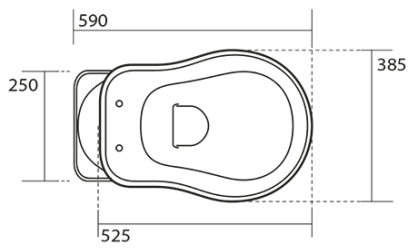

**RETRO WC Schüssel mit Spülkasten, Abgang
senkrecht, weiß/bronze**

KERASAN

Technisches Arbeitsblatt