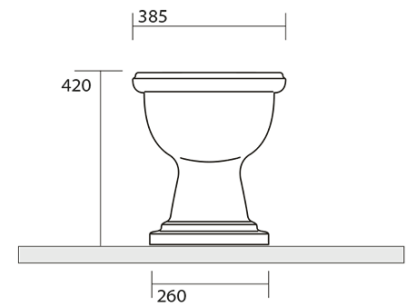

### Größe

**Breite:** 385 mm  
**Höhe:** 420 mm  
**Tiefe:** 590 mm

### Eigenschaften

**Farbe:** Weiß  
**Material:** Keramik  
**Spülungstechnologie:** Standard  
**Spülwassermenge:** Spülung 6 l  
**Form:** Retro  
**Ausstattung:** Abgang senkrecht  
**Das Paket enthält nicht:** Montagesatz, WC-Sitz  
**Gewicht / Stück:** 33.5 kg  
**Verpackung:** 4 Stück  
**Garantie:** 2 Jahre

### Dazu empfehlen wir:

- 1 Stück MAK10 Set für WC-Verankerung, Schraube 6,0x80, Weiß (Bestellcode: 40024)
- 1 Stück RETRO WC-Sitz Soft Close, Polyester, Weiß/Bronze (Bestellcode: 108601)

**RETRO WC Schüssel mit Spülkasten, Abgang  
senkrecht, weiß/bronze**

**KERASAN**

**Technisches Arbeitsblatt**

**RETRO WC Schüssel mit Spülkasten, Abgang senkrecht, weiß/bronze**

**KERASAN**