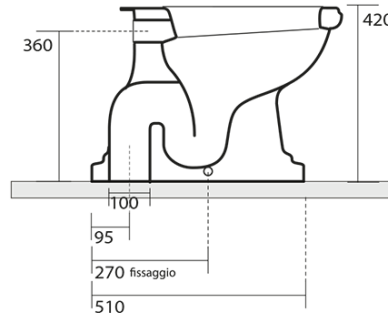

**RETRO WC Schüssel mit Spülkasten, Abgang
senkrecht, weiß/bronze**

KERASAN

Technisches Arbeitsblatt