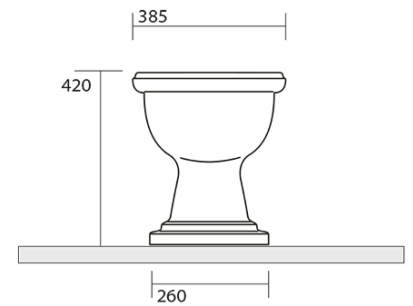

RETRO WC Schüssel mit Spülkasten, Abgang senkrecht, weiß/bronze

KERASAN

Bestellcode: WCSET17-RETRO-SO

Grundinformation

Marke: Kerasan
Serie: RETRO KERASAN

Größe

Breite: 385 mm
Höhe: 420 mm
Tiefe: 590 mm

Eigenschaften

Farbe: Weiß
Material: Keramik
Spülungstechnologie: Standard
Spülwassermenge: Spülung 6 l
Form: Retro
Ausstattung: Abgang senkrecht
Das Paket enthält nicht: Montagesatz, WC-Sitz
Gewicht / Stück: 33.5 kg
Verpackung: 4 Stück
Garantie: 2 Jahre

Dazu empfehlen wir:

- 1 Stück MAK10 Set für WC-Verankerung, Schraube 6,0x80, Weiß (Bestellcode: 40024)
- 1 Stück RETRO WC-Sitz Soft Close, Polyester, Weiß/Bronze (Bestellcode: 108601)

**RETRO WC Schüssel mit Spülkasten, Abgang
senkrecht, weiß/bronze**

KERASAN

Technisches Arbeitsblatt

RETRO WC Schüssel mit Spülkasten, Abgang senkrecht, weiß/bronze

KERASAN