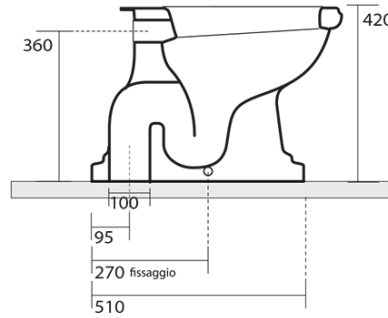

RETRO WC Schüssel mit Spülkasten, Abgang senkrecht, weiß/bronze

KERASAN

Bestellcode: WCSET17-RETRO-SO

Grundinformation

Marke: Kerasan
Serie: RETRO KERASAN

Größe

Breite: 385 mm
Höhe: 420 mm
Tiefe: 590 mm

Eigenschaften

Farbe: Weiß
Material: Keramik
Spülungstechnologie: Standard
Spülwassermenge: Spülung 6 l
Form: Retro
Ausstattung: Abgang senkrecht
Das Paket enthält nicht: Montagesatz, WC-Sitz
Gewicht / Stück: 33.5 kg
Verpackung: 4 Stück
Garantie: 2 Jahre

Dazu empfehlen wir:

- 1 Stück MAK10 Set für WC-Verankerung, Schraube 6,0x80, Weiß (Bestellcode: 40024)
- 1 Stück RETRO WC-Sitz Soft Close, Polyester, Weiß/Bronze (Bestellcode: 108601)

**RETRO WC Schüssel mit Spülkasten, Abgang
senkrecht, weiß/bronze**

KERASAN

Technisches Arbeitsblatt

RETRO WC Schüssel mit Spülkasten, Abgang senkrecht, weiß/bronze

KERASAN