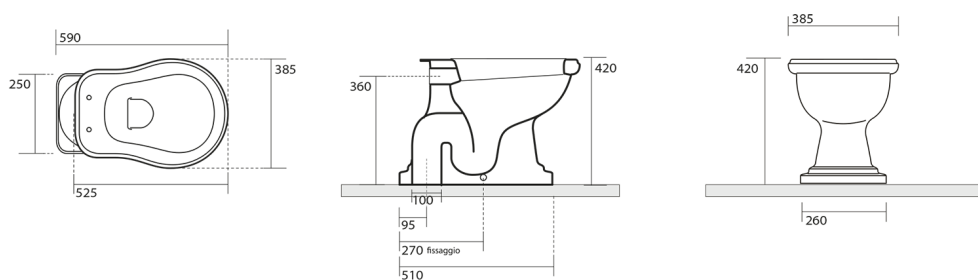

RETRO WC Schüssel mit Spülkasten, Abgang senkrecht, weiß/bronze

KERASAN

Bestellcode: WCSET17-RETRO-SO

Größe

Breite: 385 mm
Höhe: 420 mm
Tiefe: 590 mm

Eigenschaften

Farbe: Weiß
Material: Keramik
Garantie: 2 Jahre

Technisches Arbeitsblatt

RETRO WC Schüssel mit Spülkasten, Abgang senkrecht, weiß/bronze

KERASAN