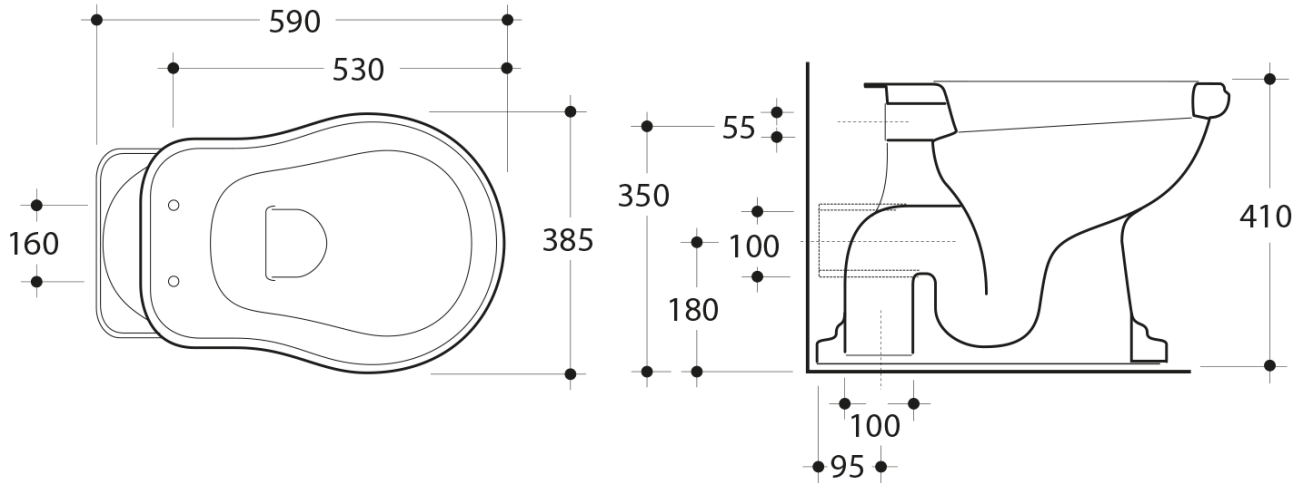

**RETRO WC Schüssel mit Spülkasten, Abgang
waagrecht, weiß/bronze**

KERASAN

Technisches Arbeitsblatt