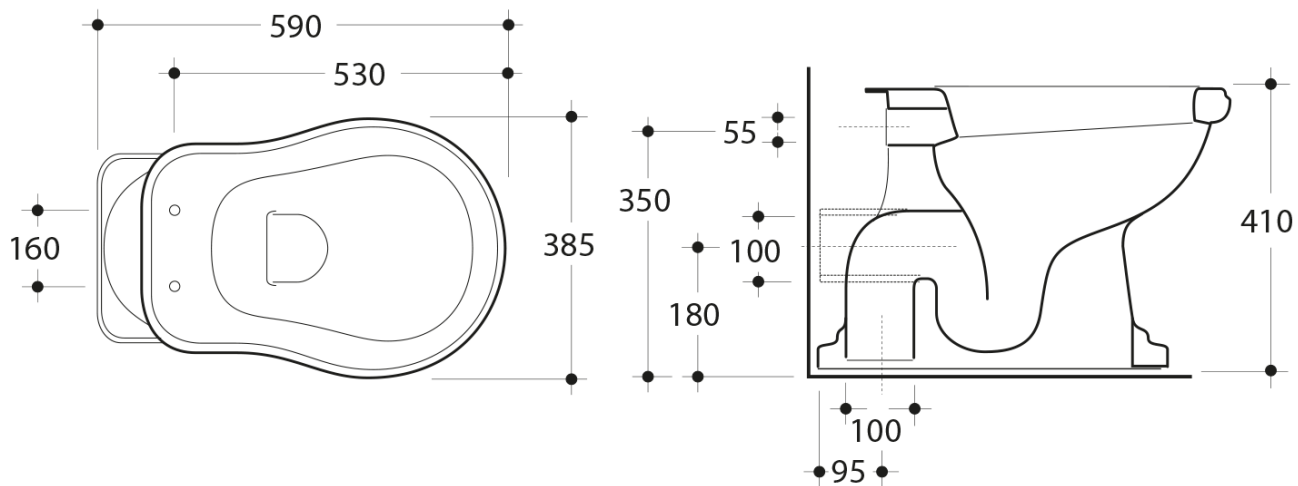

**RETRO WC Schüssel mit Spülkasten, Abgang
waagrecht, weiß/bronze**

KERASAN

Technisches Arbeitsblatt