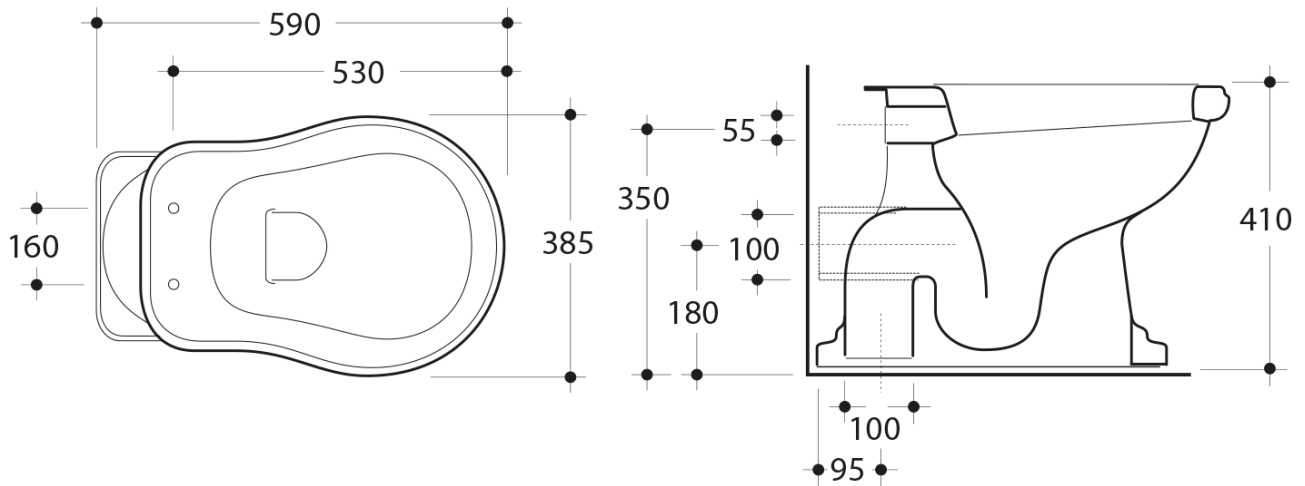

**RETRO WC Schüssel mit Spülkasten, Abgang
waagrecht, weiß/bronze**

KERASAN

Technisches Arbeitsblatt