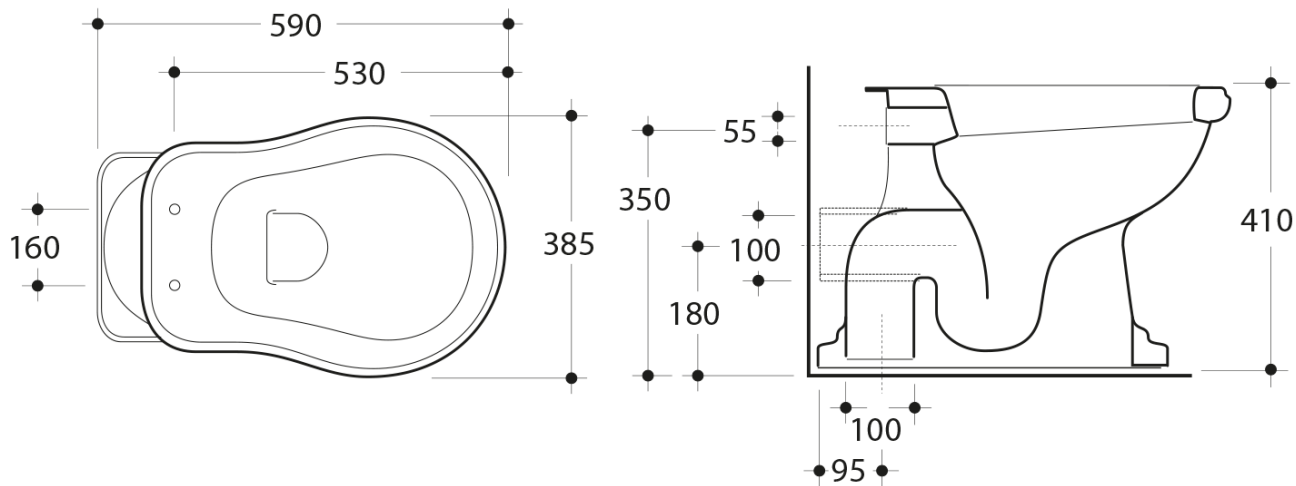

RETRO WC Schüssel mit Spülkasten, Abgang waagrecht, weiß/bronze

KERASAN

Bestellcode: WCSET16-RETRO-ZO

Größe

Breite: 385 mm
Höhe: 410 mm
Tiefe: 590 mm

Eigenschaften

Farbe: Weiß
Material: Keramik
Garantie: 2 Jahre

Technisches Arbeitsblatt

**RETRO WC Schüssel mit Spülkasten, Abgang
waagrecht, weiß/bronze**

KERASAN