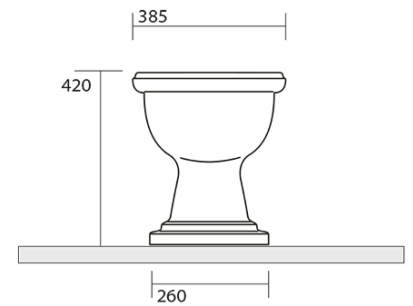

## Größe

**Breite:** 385 mm  
**Höhe:** 420 mm  
**Tiefe:** 590 mm

## Eigenschaften

**Farbe:** Weiß  
**Material:** Keramik  
**Spülungstechnologie:** Standard  
**Spülwassermenge:** Spülung 6 l  
**Form:** Retro  
**Ausstattung:** Abgang senkrecht  
**Das Paket enthält nicht:** Montagesatz, WC-Sitz  
**Gewicht / Stück:** 33.5 kg  
**Verpackung:** 4 Stück  
**Garantie:** 2 Jahre

## Dazu empfehlen wir:

- 1 Stück RETRO WC-Sitz, Soft Close, weiß, Chrom (Bestellcode: 108901)
- 1 Stück MAK10 Set für WC-Verankerung, Schraube 6,0x80, Weiß (Bestellcode: 40024)

**RETRO WC Schüssel mit Spülkasten, Abgang  
senkrecht, weiß/Chrom**

**KERASAN**

**Technisches Arbeitsblatt**

**RETRO WC Schüssel mit Spülkasten, Abgang senkrecht, weiß/Chrom**

**KERASAN**