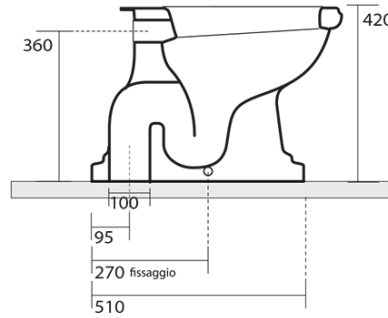

**RETRO WC Schüssel mit Spülkasten, Abgang
senkrecht, weiß/Chrom**

KERASAN

Technisches Arbeitsblatt