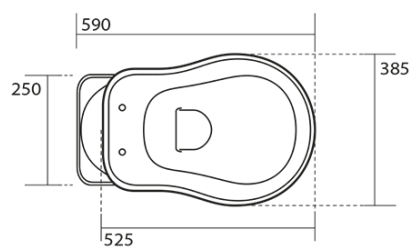

**RETRO WC Schüssel mit Spülkasten, Abgang
senkrecht, weiß/Chrom**

KERASAN

Technisches Arbeitsblatt