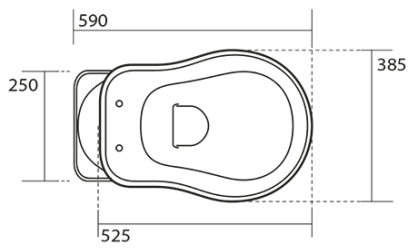

**RETRO WC Schüssel mit Spülkasten, Abgang
senkrecht, weiß/Chrom**

KERASAN

Technisches Arbeitsblatt