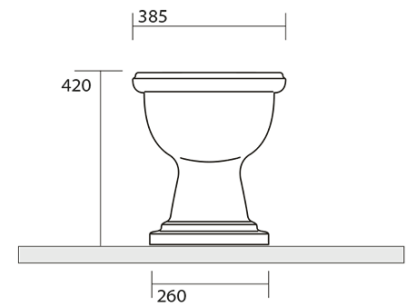

RETRO WC Schüssel mit Spülkasten, Abgang senkrecht, weiß/Chrom

KERASAN

Bestellcode: WCSET15-RETRO-SO

Grundinformation

Marke: Kerasan
Serie: RETRO KERASAN

Größe

Breite: 385 mm
Höhe: 420 mm
Tiefe: 590 mm

Eigenschaften

Farbe: Weiß
Material: Keramik
Spülungstechnologie: Standard
Spülwassermenge: Spülung 6 l
Form: Retro
Ausstattung: Abgang senkrecht
Das Paket enthält nicht: Montagesatz, WC-Sitz
Gewicht / Stück: 33.5 kg
Verpackung: 4 Stück
Garantie: 2 Jahre

Dazu empfehlen wir:

- 1 Stück RETRO WC-Sitz, Soft Close, weiß, Chrom (Bestellcode: 108901)
- 1 Stück MAK10 Set für WC-Verankerung, Schraube 6,0x80, Weiß (Bestellcode: 40024)

**RETRO WC Schüssel mit Spülkasten, Abgang
senkrecht, weiß/Chrom**

KERASAN

Technisches Arbeitsblatt

RETRO WC Schüssel mit Spülkasten, Abgang senkrecht, weiß/Chrom

KERASAN