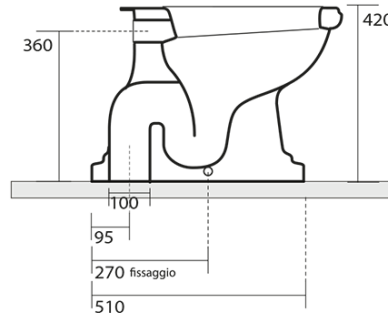

RETRO WC Schüssel mit Spülkasten, Abgang senkrecht, weiß/Chrom

KERASAN

Bestellcode: WCSET15-RETRO-SO

Grundinformation

Marke: Kerasan
Serie: RETRO KERASAN

Größe

Breite: 385 mm
Höhe: 420 mm
Tiefe: 590 mm

Eigenschaften

Farbe: Weiß
Material: Keramik
Spülungstechnologie: Standard
Spülwassermenge: Spülung 6 l
Form: Retro
Ausstattung: Abgang senkrecht
Das Paket enthält nicht: Montagesatz, WC-Sitz
Gewicht / Stück: 33.5 kg
Verpackung: 4 Stück
Garantie: 2 Jahre

Dazu empfehlen wir:

- 1 Stück RETRO WC-Sitz, Soft Close, weiß, Chrom (Bestellcode: 108901)
- 1 Stück MAK10 Set für WC-Verankerung, Schraube 6,0x80, Weiß (Bestellcode: 40024)

**RETRO WC Schüssel mit Spülkasten, Abgang
senkrecht, weiß/Chrom**

KERASAN

Technisches Arbeitsblatt

RETRO WC Schüssel mit Spülkasten, Abgang senkrecht, weiß/Chrom

KERASAN