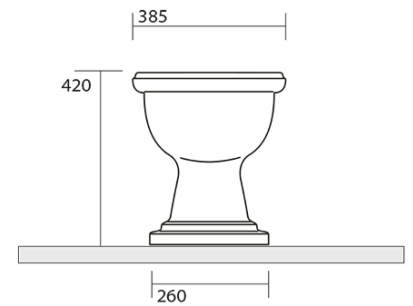

RETRO WC Schüssel mit Spülkasten, Abgang senkrecht, weiß/Chrom

KERASAN

Bestellcode: WCSET15-RETRO-SO

Grundinformation

Marke: Kerasan
Serie: RETRO KERASAN

Größe

Breite: 385 mm
Höhe: 420 mm
Tiefe: 590 mm

Eigenschaften

Farbe: Weiß
Material: Keramik
Spülungstechnologie: Standard
Spülwassermenge: Spülung 6 l
Form: Retro
Ausstattung: Abgang senkrecht
Das Paket enthält nicht: Montagesatz, WC-Sitz
Gewicht / Stück: 33.5 kg
Verpackung: 4 Stück
Garantie: 2 Jahre

Dazu empfehlen wir:

- 1 Stück RETRO WC-Sitz, Soft Close, weiß, Chrom (Bestellcode: 108901)
- 1 Stück MAK10 Set für WC-Verankerung, Schraube 6,0x80, Weiß (Bestellcode: 40024)

**RETRO WC Schüssel mit Spülkasten, Abgang
senkrecht, weiß/Chrom**

KERASAN

Technisches Arbeitsblatt

RETRO WC Schüssel mit Spülkasten, Abgang senkrecht, weiß/Chrom

KERASAN