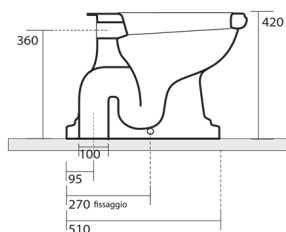

RETRO WC Schüssel mit Spülkasten, Abgang senkrecht, weiß/Chrom

Bestellcode: WCSET15-RETRO-SO

Größe

Breite: 385 mm

Höhe: 420 mm

Tiefe: 590 mm

Eigenschaften

Farbe: Weiß

Material: Keramik

Garantie: 2 Jahre

Technisches Arbeitsblatt

* entrata acqua
low inlet water

Estensione massima
con possibilità
di tagliarlo in base alle
vostre esigenze
Maximum
extensionpossibilities
to cut itaccording
to your needs