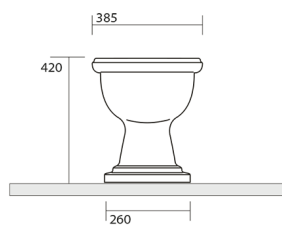

RETRO WC Schüssel mit Spülkasten, Abgang senkrecht, weiß/Chrom

Bestellcode: WCSET15-RETRO-SO

Größe

Breite: 385 mm

Höhe: 420 mm

Tiefe: 590 mm

Eigenschaften

Farbe: Weiß

Material: Keramik

Garantie: 2 Jahre

Technisches Arbeitsblatt

* entrata acqua
low inlet water

Estensione massima
con possibilità
di tagliarlo in base alle
vostre esigenze
Maximum
extensionpossibilities
to cut itaccording
to your needs