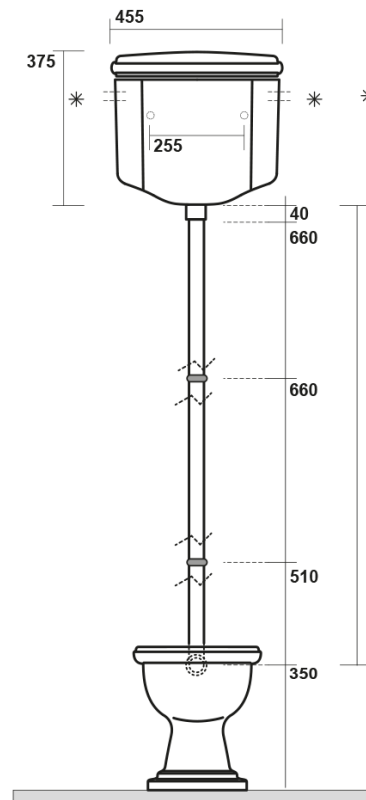

RETRO WC Schüssel mit Spülkasten, Abgang senkrecht, weiß/Chrom

Bestellcode: WCSET15-RETRO-SO

Größe

Breite: 385 mm

Höhe: 420 mm

Tiefe: 590 mm

Eigenschaften

Farbe: Weiß

Material: Keramik

Garantie: 2 Jahre

Technisches Arbeitsblatt

* entrata acqua
low inlet water

Estensione massima
con possibilità
di tagliarlo in base alle
vostre esigenze
Maximum
extensionpossibilities
to cut itaccording
to your needs