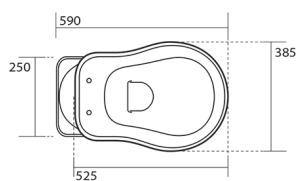

RETRO WC Schüssel mit Spülkasten, Abgang senkrecht, weiß/Chrom

Bestellcode: WCSET15-RETRO-SO

Größe

Breite: 385 mm

Höhe: 420 mm

Tiefe: 590 mm

Eigenschaften

Farbe: Weiß

Material: Keramik

Garantie: 2 Jahre

Technisches Arbeitsblatt

* entrata acqua
low inlet water

Estensione massima
con possibilità
di tagliarlo in base alle
vostre esigenze
Maximum
extensionpossibilities
to cut itaccording
to your needs