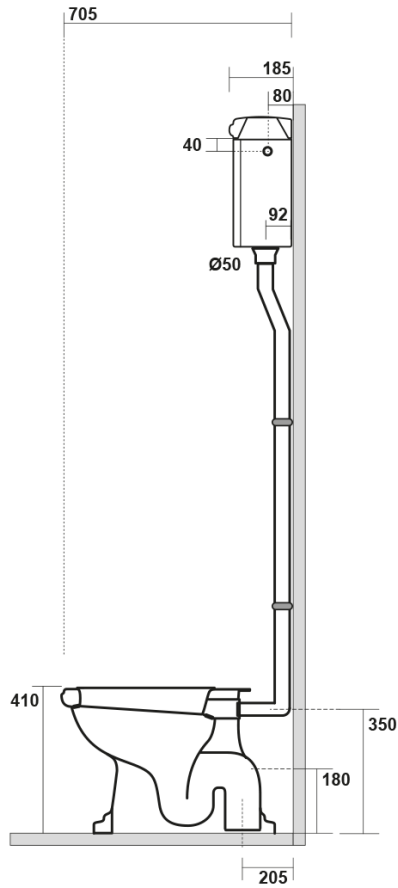

RETRO WC Schüssel mit Spülkasten, Abgang senkrecht, weiß/Chrom

Bestellcode: WCSET15-RETRO-SO

Größe

Breite: 385 mm

Höhe: 420 mm

Tiefe: 590 mm

Eigenschaften

Farbe: Weiß

Material: Keramik

Garantie: 2 Jahre

Technisches Arbeitsblatt

* entrata acqua
low inlet water

Estensione massima
con possibilità
di tagliarlo in base alle
vostre esigenze
Maximum
extensionpossibilities
to cut itaccording
to your needs