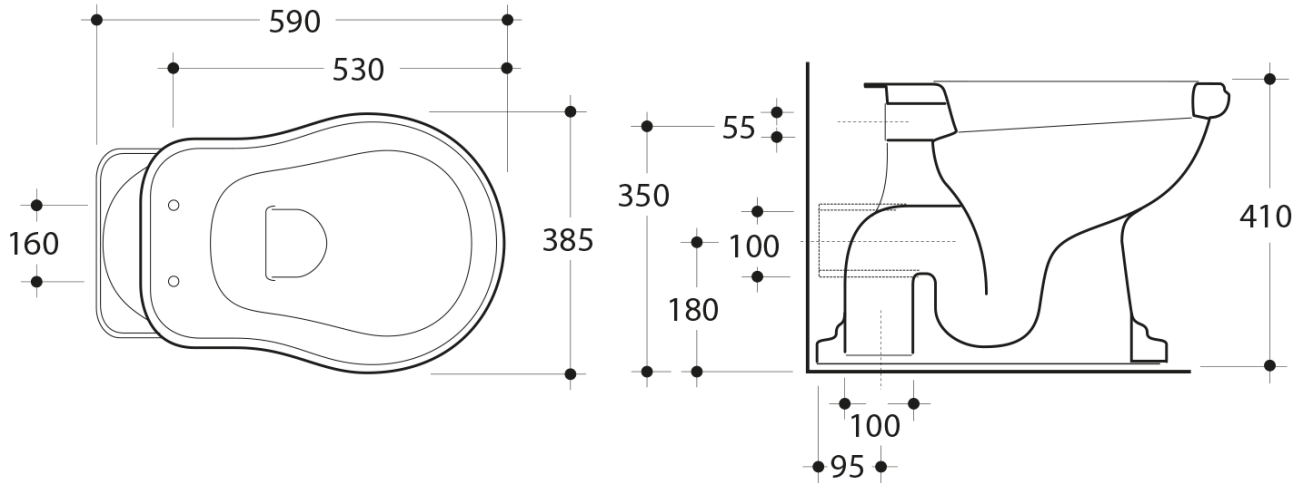

**RETRO WC Schüssel mit Spülkasten, Abgang
waagrecht, weiß/Chrom**

KERASAN

Technisches Arbeitsblatt