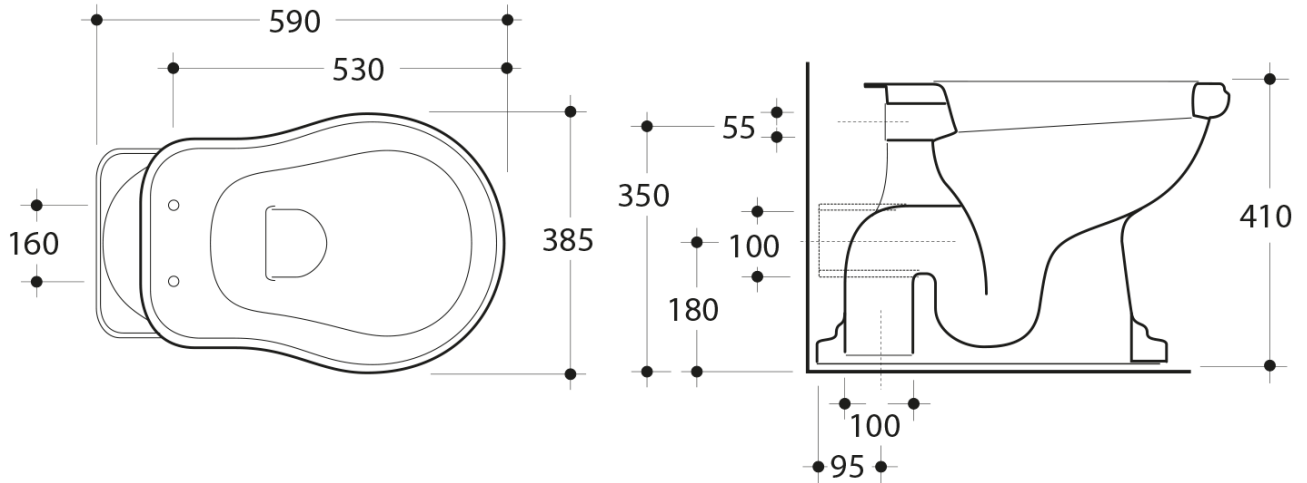

**RETRO WC Schüssel mit Spülkasten, Abgang
waagrecht, weiß/Chrom**

KERASAN

Technisches Arbeitsblatt