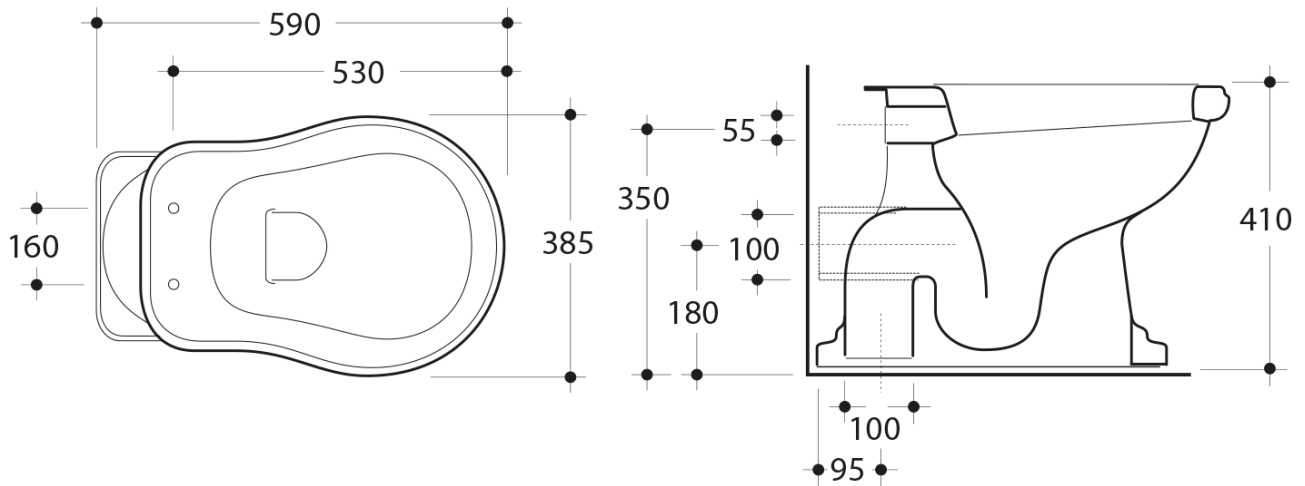

**RETRO WC Schüssel mit Spülkasten, Abgang
waagrecht, weiß/Chrom**

KERASAN

Technisches Arbeitsblatt