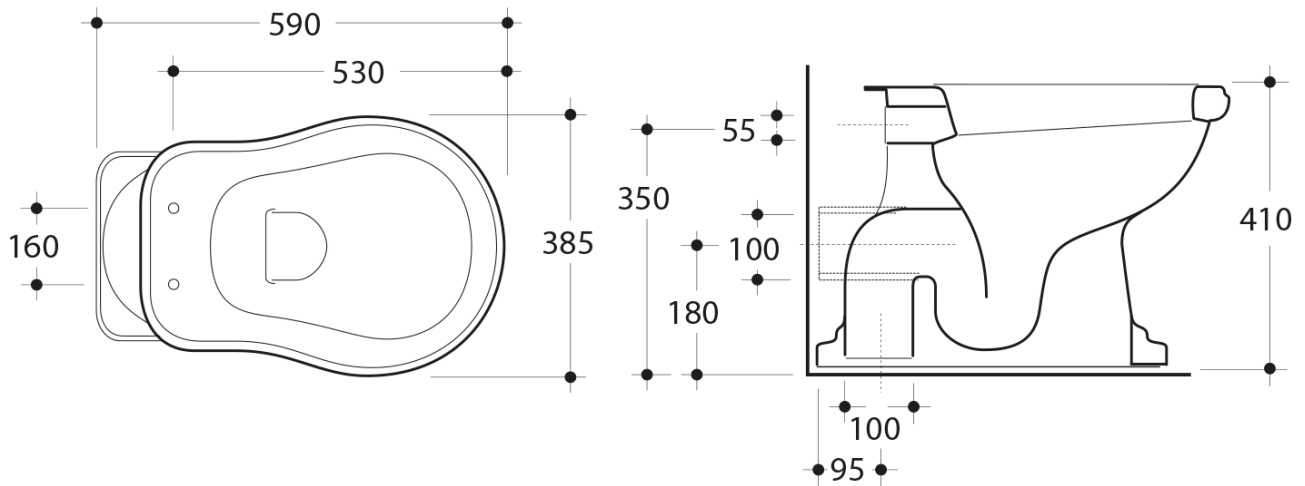

RETRO WC Schüssel mit Spülkasten, Abgang
waagrecht, weiß/Chrom

KERASAN

Technisches Arbeitsblatt