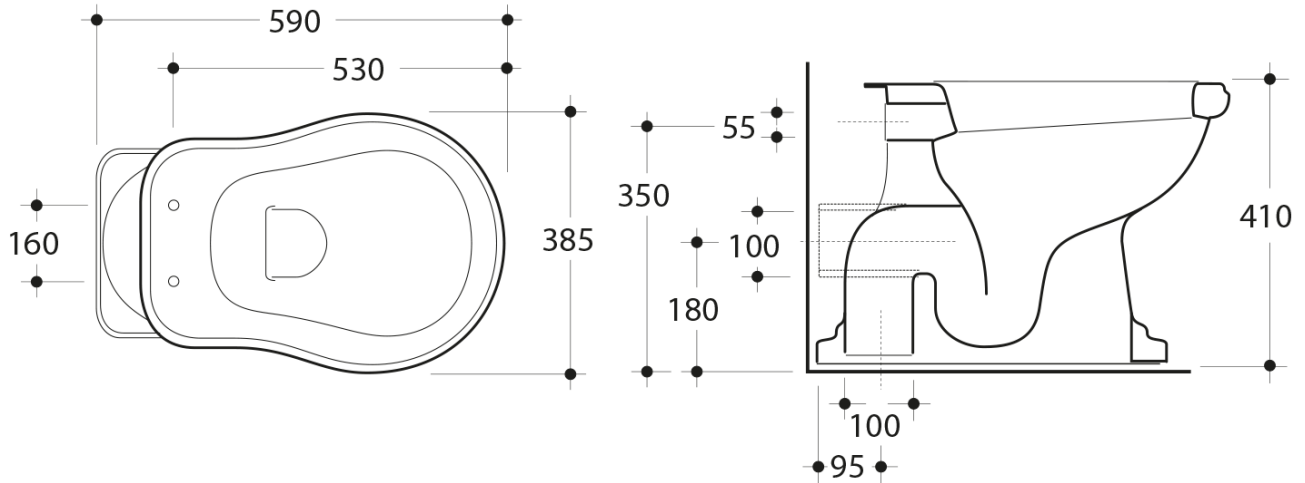

RETRO WC Schüssel mit Spülkasten, Abgang
waagrecht, weiß/Chrom

KERASAN

Technisches Arbeitsblatt