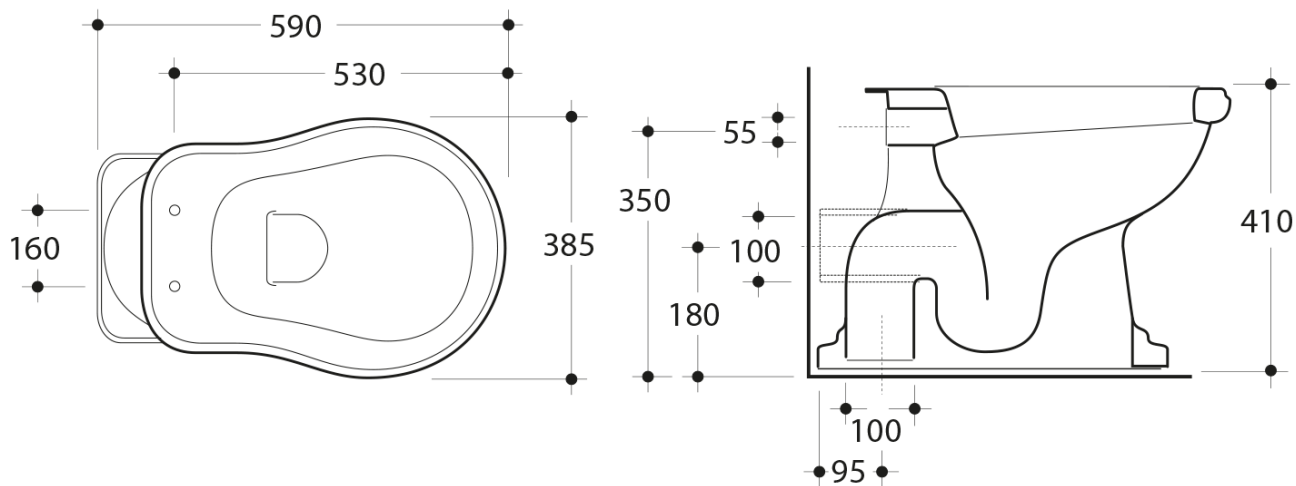

RETRO WC Schüssel mit Spülkasten, Abgang waagrecht, weiß/Chrom

Bestellcode: WCSET14-RETRO-ZO

Größe

Breite: 385 mm
 Höhe: 410 mm
 Tiefe: 590 mm

Eigenschaften

Farbe: Weiß
 Material: Keramik
 Garantie: 2 Jahre

Technisches Arbeitsblatt

* entrata acqua
low inlet water

Estensione massima
con possibilità
di tagliarlo in base alle
vostre esigenze
Maximum
extension possibilities
to cut it according
to your needs