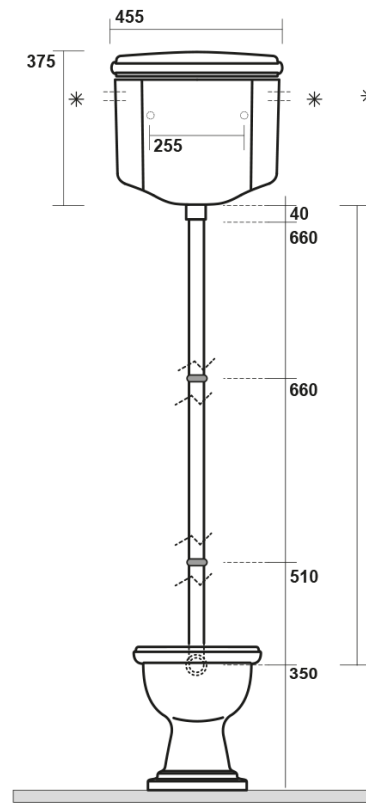

RETRO WC Schüssel mit Spülkasten, Abgang waagrecht, weiß/Chrom

Bestellcode: WCSET14-RETRO-ZO

Größe

Breite: 385 mm
 Höhe: 410 mm
 Tiefe: 590 mm

Eigenschaften

Farbe: Weiß
 Material: Keramik
 Garantie: 2 Jahre

Technisches Arbeitsblatt

* entrata acqua
low inlet water

Estensione massima
con possibilità
di tagliarlo in base alle
vostre esigenze
Maximum
extension possibilities
to cut it according
to your needs