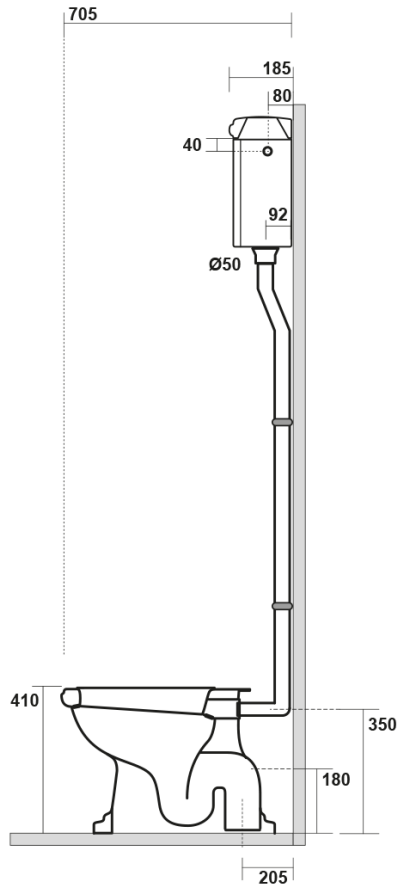

RETRO WC Schüssel mit Spülkasten, Abgang waagrecht, weiß/Chrom

Bestellcode: WCSET14-RETRO-ZO

Größe

Breite: 385 mm
 Höhe: 410 mm
 Tiefe: 590 mm

Eigenschaften

Farbe: Weiß
 Material: Keramik
 Garantie: 2 Jahre

Technisches Arbeitsblatt

* entrata acqua
low inlet water

Estensione massima
con possibilità
di tagliarlo in base alle
vostre esigenze
Maximum
extension possibilities
to cut it according
to your needs