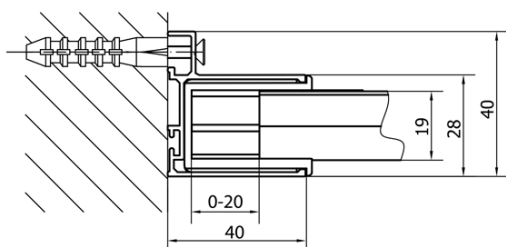

## Größe

**Breite:** 1600 mm

**Höhe:** 1650 mm

## Eigenschaften

**Farbenprofil:** Chrom - Poliertem Aluminium

**Form:** Nischetür

**Öffnungsarten:** Schiebetür

**Richtung der Öffnung:** Universelle

**Eingangsbreite:** 680 mm

**Glasfarbe:** Klarglas

**Glasdicke:** 6 mm

## Ersatzteile

Obere Abdeckungen (Bestellcode: NDAE01LP)

Türstopper links (Bestellcode: NDAE06L)

Obere Rollen (Bestellcode: NDAE32)

AGEL Einbausatz Blister (Bestellcode: NDAESET)

Satz vertikaler Dichtungen (Bestellcode: NDAE11)

Wandprofil (Bestellcode: NDAE12)

Faltrollen (Bestellcode: NDAE33)

Türstopper rechts (Bestellcode: NDAE06P)

Drückset für Dichtung (Bestellcode: NDAE14)

Technisches Arbeitsblatt

MODEL	A	B	C
MD1116	1075-1115	~480	~430
MD1216	1175-1215	~530	~480
MD1316	1275-1315	~580	~530
MD1416	1375-1415	~630	~580
MD1516	1475-1515	~680	~630
MD1616	1575-1615	~730	~680