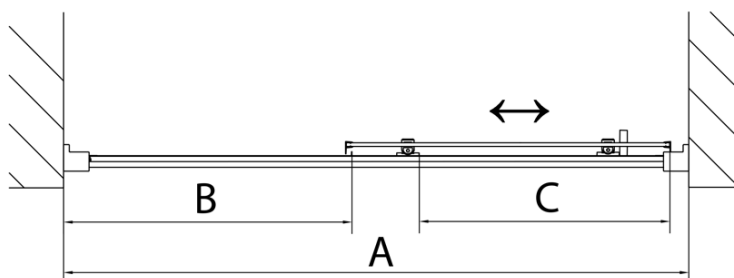

Technisches Arbeitsblatt

MODEL	A	B	C
MD1116	1075-1115	~480	~430
MD1216	1175-1215	~530	~480
MD1316	1275-1315	~580	~530
MD1416	1375-1415	~630	~580
MD1516	1475-1515	~680	~630
MD1616	1575-1615	~730	~680