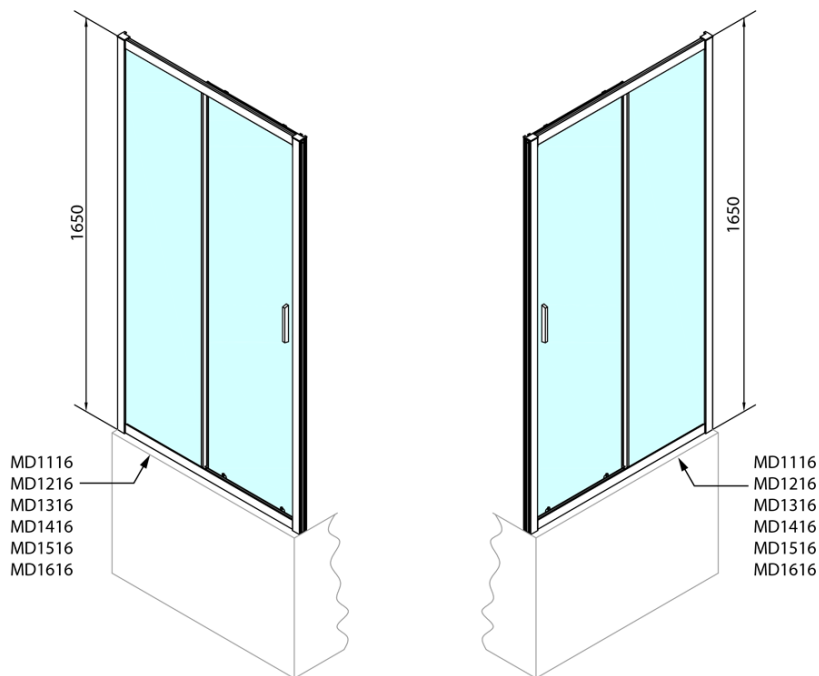

Technisches Arbeitsblatt

MODEL	A	B	C
MD1116	1075-1115	~480	~430
MD1216	1175-1215	~530	~480
MD1316	1275-1315	~580	~530
MD1416	1375-1415	~630	~580
MD1516	1475-1515	~680	~630
MD1616	1575-1615	~730	~680