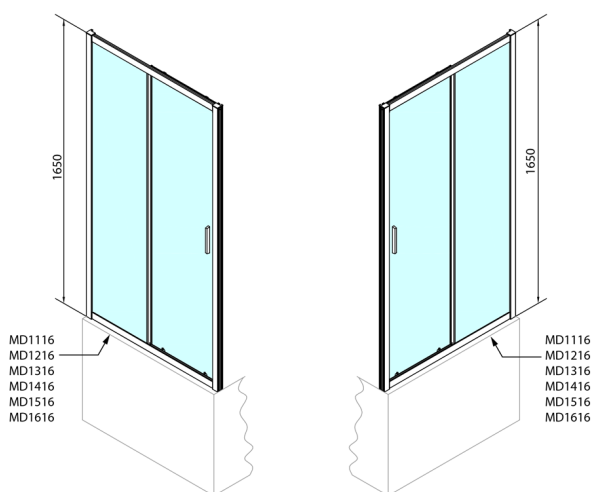

DEEP Duschtür 1600x1650mm, Klarglas

Bestellcode: MD1616

Größe

Breite: 1600 mm

Höhe: 1650 mm

Eigenschaften

Garantie: 2 Jahre

Technisches Arbeitsblatt

MODEL	A	B	C
MD1116	1075-1115	~480	~430
MD1216	1175-1215	~530	~480
MD1316	1275-1315	~580	~530
MD1416	1375-1415	~630	~580
MD1516	1475-1515	~680	~630
MD1616	1575-1615	~730	~680