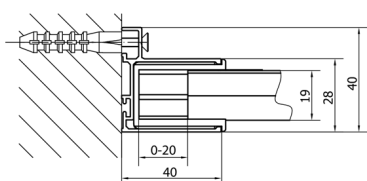

DEEP Duschtür 1600x1650mm, Klarglas

Bestellcode: MD1616

Größe

Breite: 1600 mm

Höhe: 1650 mm

Eigenschaften

Garantie: 2 Jahre

Technisches Arbeitsblatt

MODEL	A	B	C
MD1116	1075-1115	~480	~430
MD1216	1175-1215	~530	~480
MD1316	1275-1315	~580	~530
MD1416	1375-1415	~630	~580
MD1516	1475-1515	~680	~630
MD1616	1575-1615	~730	~680