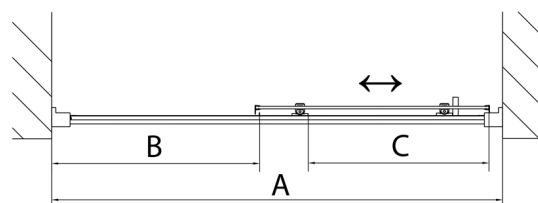

DEEP Duschtür 1600x1650mm, Klarglas

Bestellcode: MD1616

Größe

Breite: 1600 mm

Höhe: 1650 mm

Eigenschaften

Garantie: 2 Jahre

Technisches Arbeitsblatt

MODEL	A	B	C
MD1116	1075-1115	~480	~430
MD1216	1175-1215	~530	~480
MD1316	1275-1315	~580	~530
MD1416	1375-1415	~630	~580
MD1516	1475-1515	~680	~630
MD1616	1575-1615	~730	~680