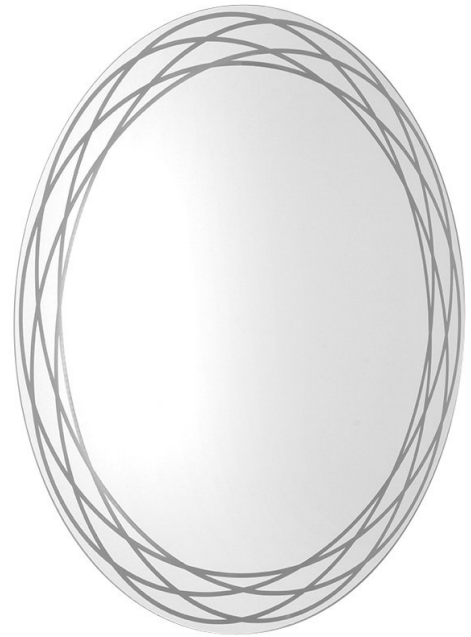

## RINGO LED beleuchteter Spiegel, rund und Muster, Durchmesser 80cm

**Bestellcode:** RN080

**Größe**

Stopfen-Durchmesser: 800 mm

Breite: 800 mm

Höhe: 800 mm

**Eigenschaften**

Garantie: 2 Jahre