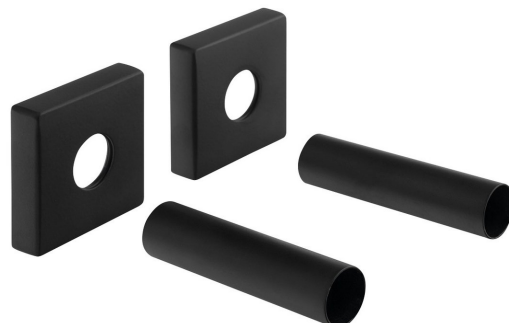

Abdeck-Rosette, Set, quadratisch, schwarz matt

Bestellcode: CP815B

Grundinformation

Marke: Sapho

Größe

Breite: 50 mm

Höhe: 50 mm

Tiefe: 12 mm

Eigenschaften

Farbe: Schwarz mat

Gewicht / set: 0.21 kg

Verpackung: 1 Stück

Garantie: 2 Jahre

Technisches Arbeitsblatt