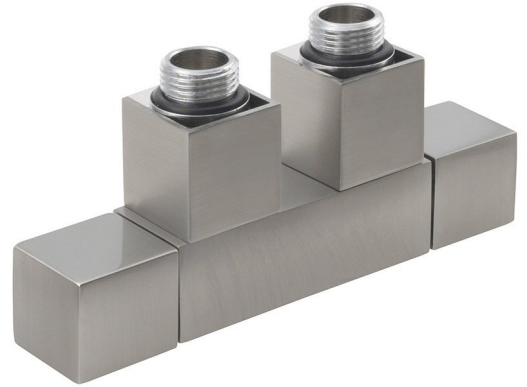

CUBE TWIN Anschluss-Set für Mittelanschluss, Edelstahl matt

Bestellcode: CP582S

Eigenschaften

Farbe: Edelstahl gebürstet

Garantie: 2 Jahre

Technisches Arbeitsblatt